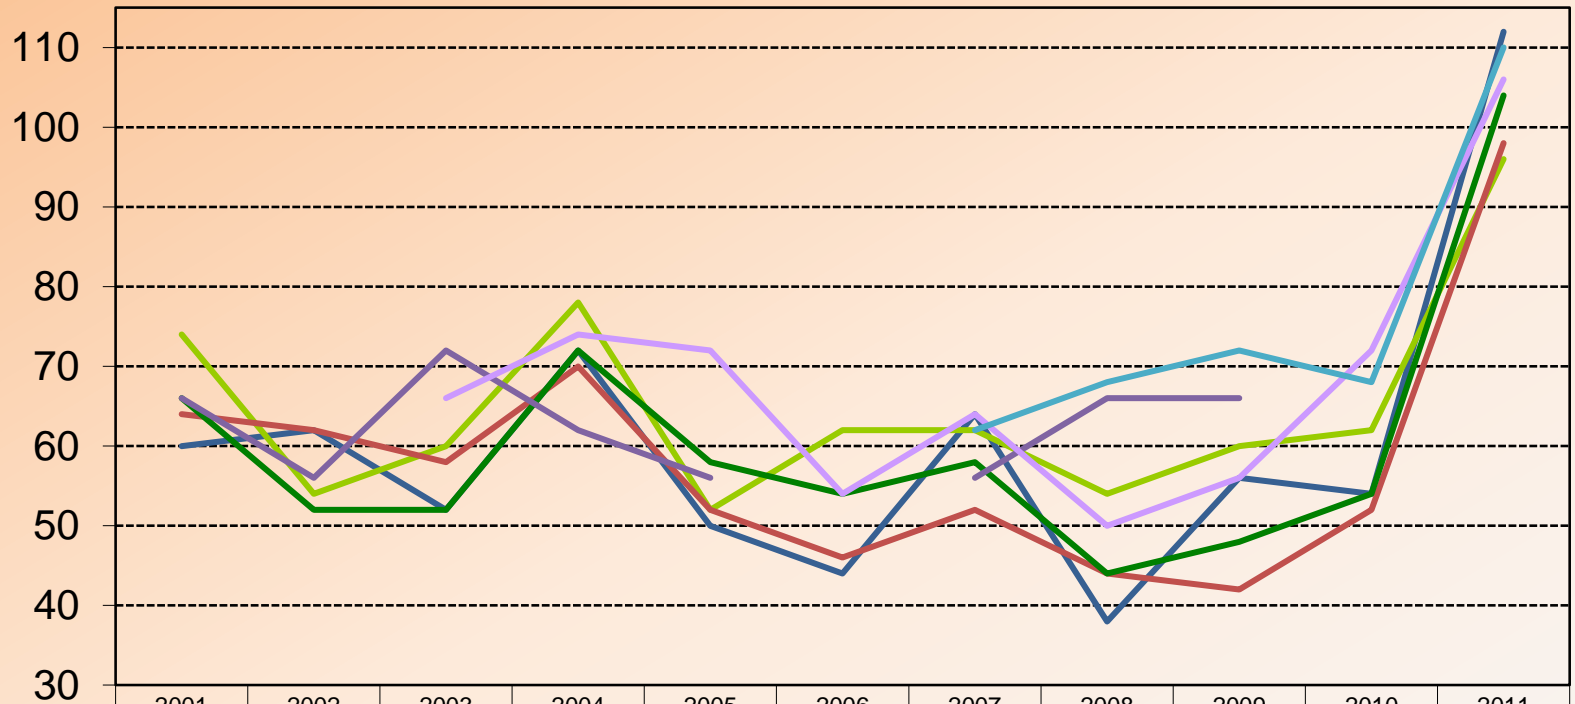

Fußball-Bundesliga Tabellentipps ab 2012

Fußball-WM/-EM

Ergebnistipps ab 2008

(*) Punkte mit Faktor 2 skaliert

Fußball-Bundesliga Ergebnistipps 2001 – 2011

Fußball-Bundesliga Ergebnistipps 1980 – 2000

Fußball-Bundesliga Tabellentipps 1. & 2. Liga 2001 – 2014

Fußball-Bundesliga Tabellentipps 1. & 2. Liga 1982 – 2000

Abweichung

— Sven	118	140	144	174	154	180	122	158	146	140	122	179	174	138	180	138	168	174	135
— Thomas	108	136	136	176	154	170	114	158	142	142	136	210	156	134	178	134	162	162	141
— Uwe	108	114	128	174	176	182	118	158	130	132	120	202	166	146	176	150	154	172	135
— Sebastian																174		170	181
— Bärbel																		214	149

1992: 2-geteilte Liga mit je 12 Mannschaften

1993: 24 Mannschaften

Fußball-Bundesliga Tabellentipps 1. Liga 2001 – 2011

Abweichung

	2001	2002	2003	2004	2005	2006	2007	2008	2009	2010	2011
Sven	60	62	52	72	50	44	64	38	56	54	112
Thomas	74	54	60	78	52	62	62	54	60	62	96
Uwe	64	62	58	70	52	46	52	44	42	52	98
Sebastian	66	52	52	72	58	54	58	44	48	54	104
Bärbel	66	56	72	62	56		56	66	66		
Katharina			66	74	72	54	64	50	56	72	106
Paul							62	68	72	68	110