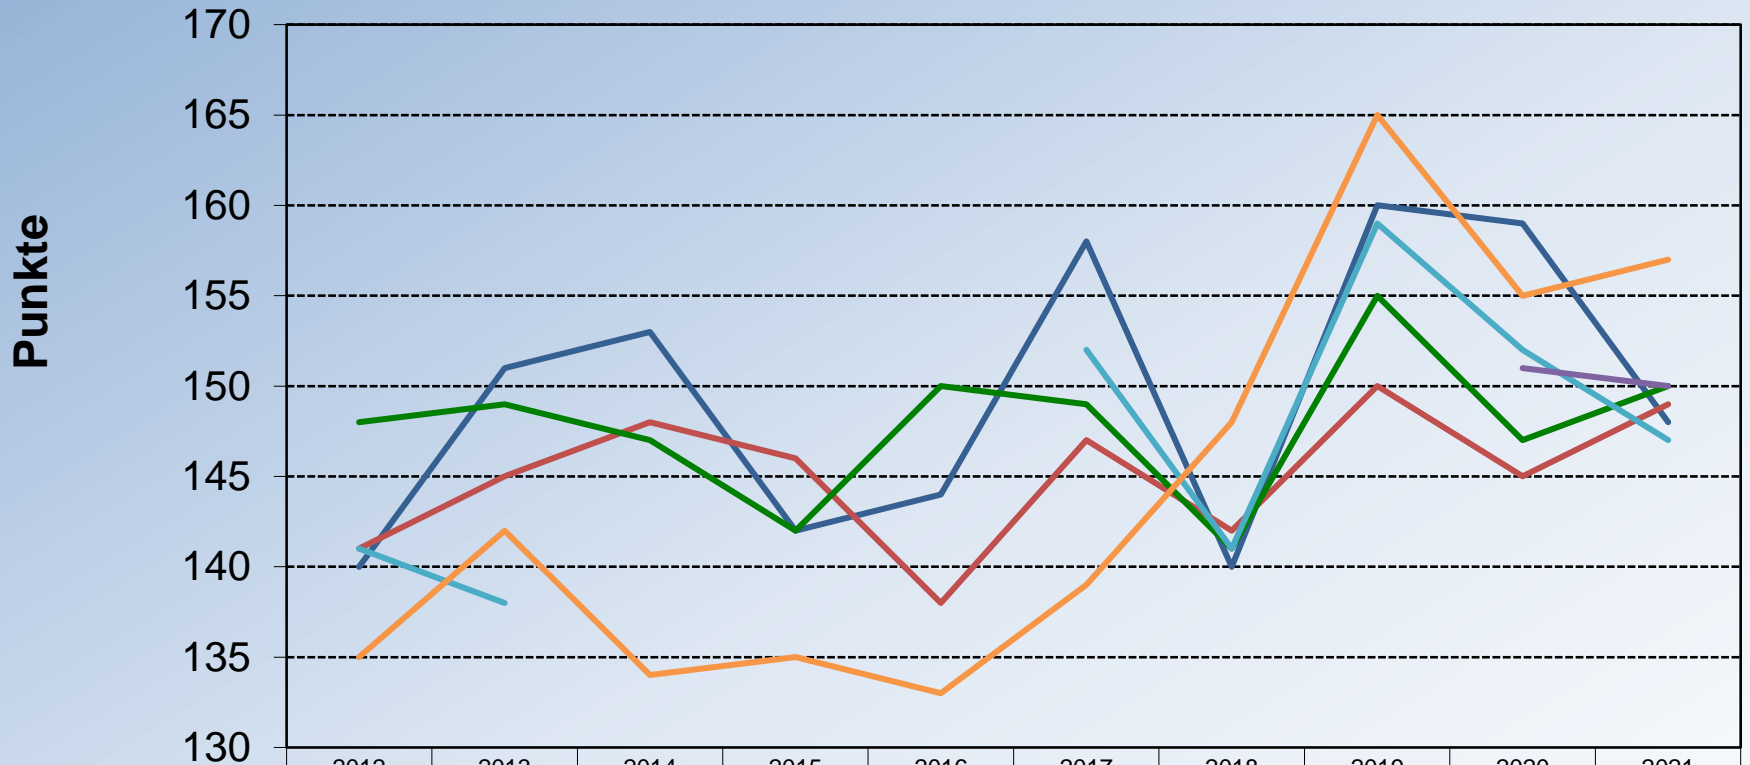

Fußball-Bundesliga Ergebnistipps ab 2012

	2012	2013	2014	2015	2016	2017	2018	2019	2020	2021
Sven	140	151	153	142	144	158	140	160	159	148
Uwe	141	145	148	146	138	147	142	150	145	149
Sebastian	148	149	147	142	150	149	141	155	147	150
Paul	141	138				152	141	159	152	147
Jan	135	142	134	135	133	139	148	165	155	157
HAL									151	150

Fußball-Bundesliga Tabellentipps ab 2012

Fußball-WM/-EM

Ergebnistipps ab 2008

(*) Punkte mit Faktor 2 skaliert

Fußball-Bundesliga Ergebnistipps 2001 – 2011

Fußball-Bundesliga Ergebnistipps 1980 – 2000

Fußball-Bundesliga Tabellentipps 1. & 2. Liga 2001 – 2014

Fußball-Bundesliga Tabellentipps 1. & 2. Liga 1982 – 2000

Abweichung

— Sven	118	140	144	174	154	180	122	158	146	140	122	179	174	138	180	138	168	174	135
— Thomas	108	136	136	176	154	170	114	158	142	142	136	210	156	134	178	134	162	162	141
— Uwe	108	114	128	174	176	182	118	158	130	132	120	202	166	146	176	150	154	172	135
— Sebastian																174		170	181
— Bärbel																		214	149

Fußball-Bundesliga Tabellentipps 2. Liga 1982 – 2000

Abweichung

	1982	1983	1984	1985	1986	1987	1988	1989	1990	1991	1992	1993	1994	1995	1996	1997	1998	1999	2000
Sven	60	78	84	108	118	106	52	96	88	76	58	137	134	80	90	72	82	100	84
Thomas	62	74	78	104	114	92	52	86	86	74	58	162	110	70	92	74	78	94	86
Uwe	56	56	70	104	116	108	48	100	82	78	66	156	120	82	86	72	72	102	84
Sebastian																88		106	110
Bärbel																		128	94