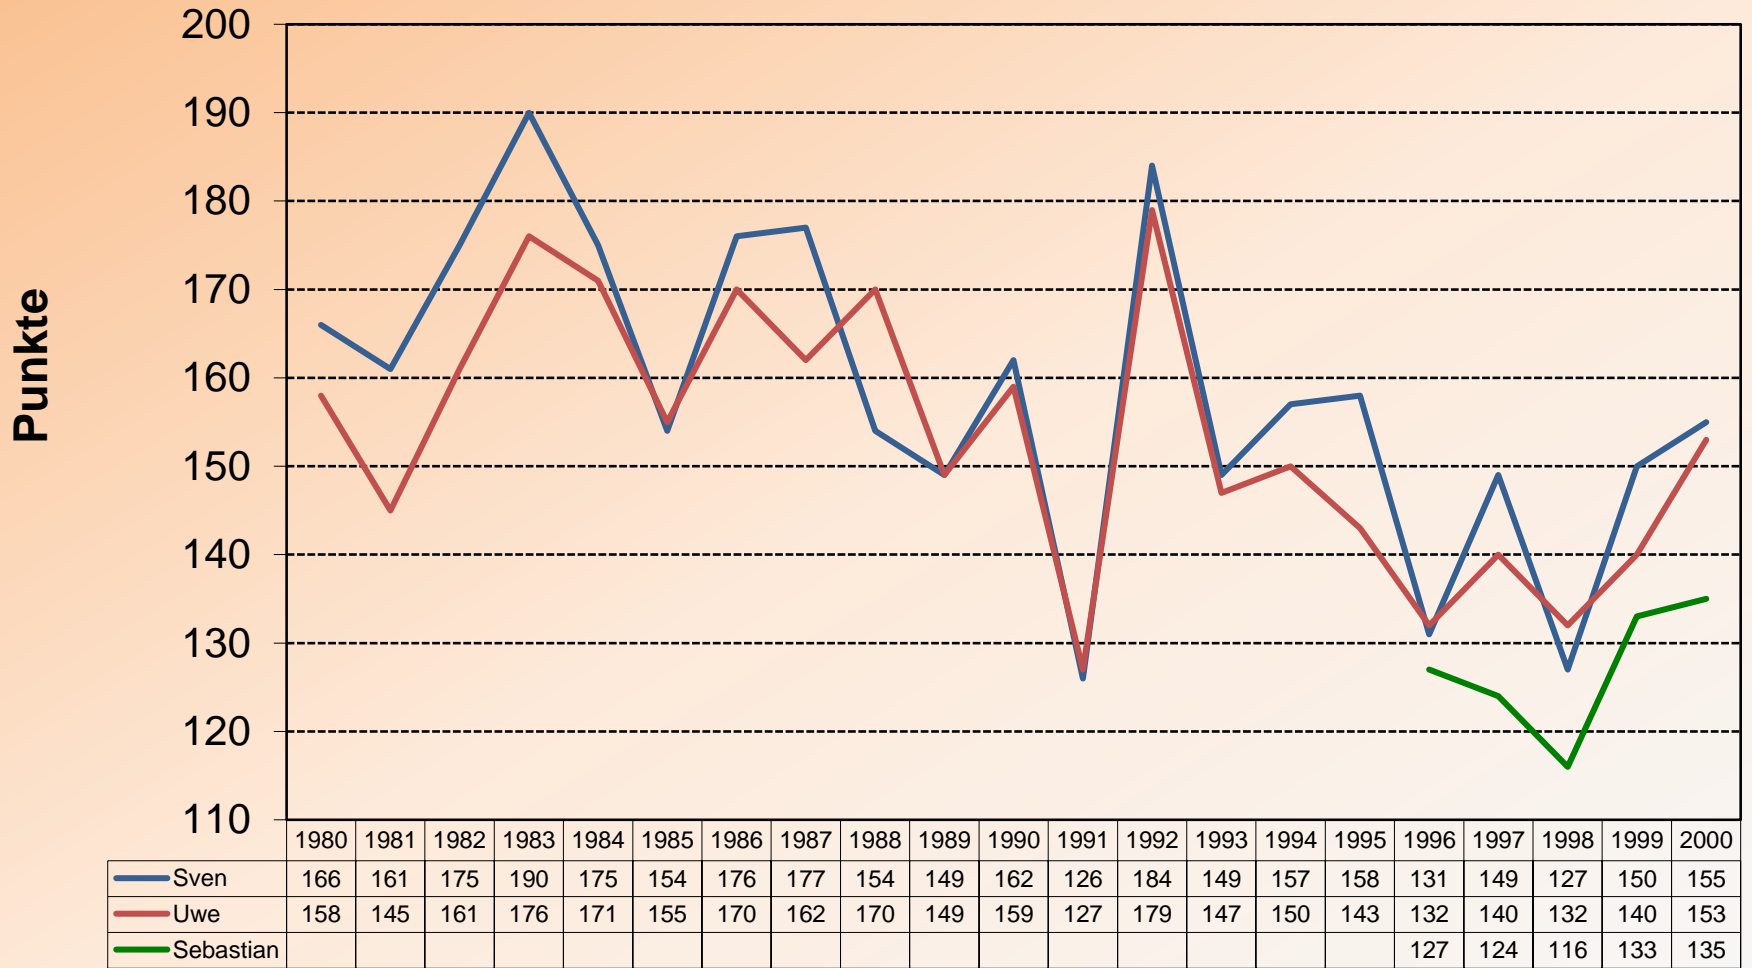

Fußball-Bundesliga Ergebnistipps ab 2012

	2012	2013	2014	2015	2016	2017	2018	2019	2020	2021
Sven	140	151	153	142	144	158	140	160	159	148
Uwe	141	145	148	146	138	147	142	150	145	149
Sebastian	148	149	147	142	150	149	141	155	147	150
Paul	141	138				152	141	159	152	147
Jan	135	142	134	135	133	139	148	165	155	157
HAL									151	150

Fußball-Bundesliga Tabellentipps ab 2012

Fußball-WM/-EM

Ergebnistipps ab 2008

(*) Punkte mit Faktor 2 skaliert

Fußball-Bundesliga Ergebnistipps 2001 – 2011

Fußball-Bundesliga Ergebnistipps 1980 – 2000

Fußball-Bundesliga Tabellentipps 1. & 2. Liga 2001 – 2014

Abweichung

	1	2	3	4	5	6	7	8	9	10	11	12	13	14
Jahr	2001	2002	2003	2004	2005	2006	2007	2008	2009	2010	2011	2012	2013	2014
Sven	146	148	130	134	114	116	132	98	112	140	172	132	116	122
Thomas	154	146	122	130	122	144	122	116	144	166	180	144	110	126
Uwe	142	158	128	142	118	118	116	100	106	136	160	126	138	108
Sebastian	158	138	138	134	120	132	128	106	108	150	164	138	124	122
Bärbel	176	152	140	134	126		132	144	144					
Katharina			154	124	132	142	128	124	134	186	180			
Paul							148	136	154	178	190			
Jan												150	140	122

Fußball-Bundesliga Tabellentipps 1. & 2. Liga 1982 – 2000

Abweichung

— Sven	118	140	144	174	154	180	122	158	146	140	122	179	174	138	180	138	168	174	135
— Thomas	108	136	136	176	154	170	114	158	142	142	136	210	156	134	178	134	162	162	141
— Uwe	108	114	128	174	176	182	118	158	130	132	120	202	166	146	176	150	154	172	135
— Sebastian																174		170	181
— Bärbel																		214	149