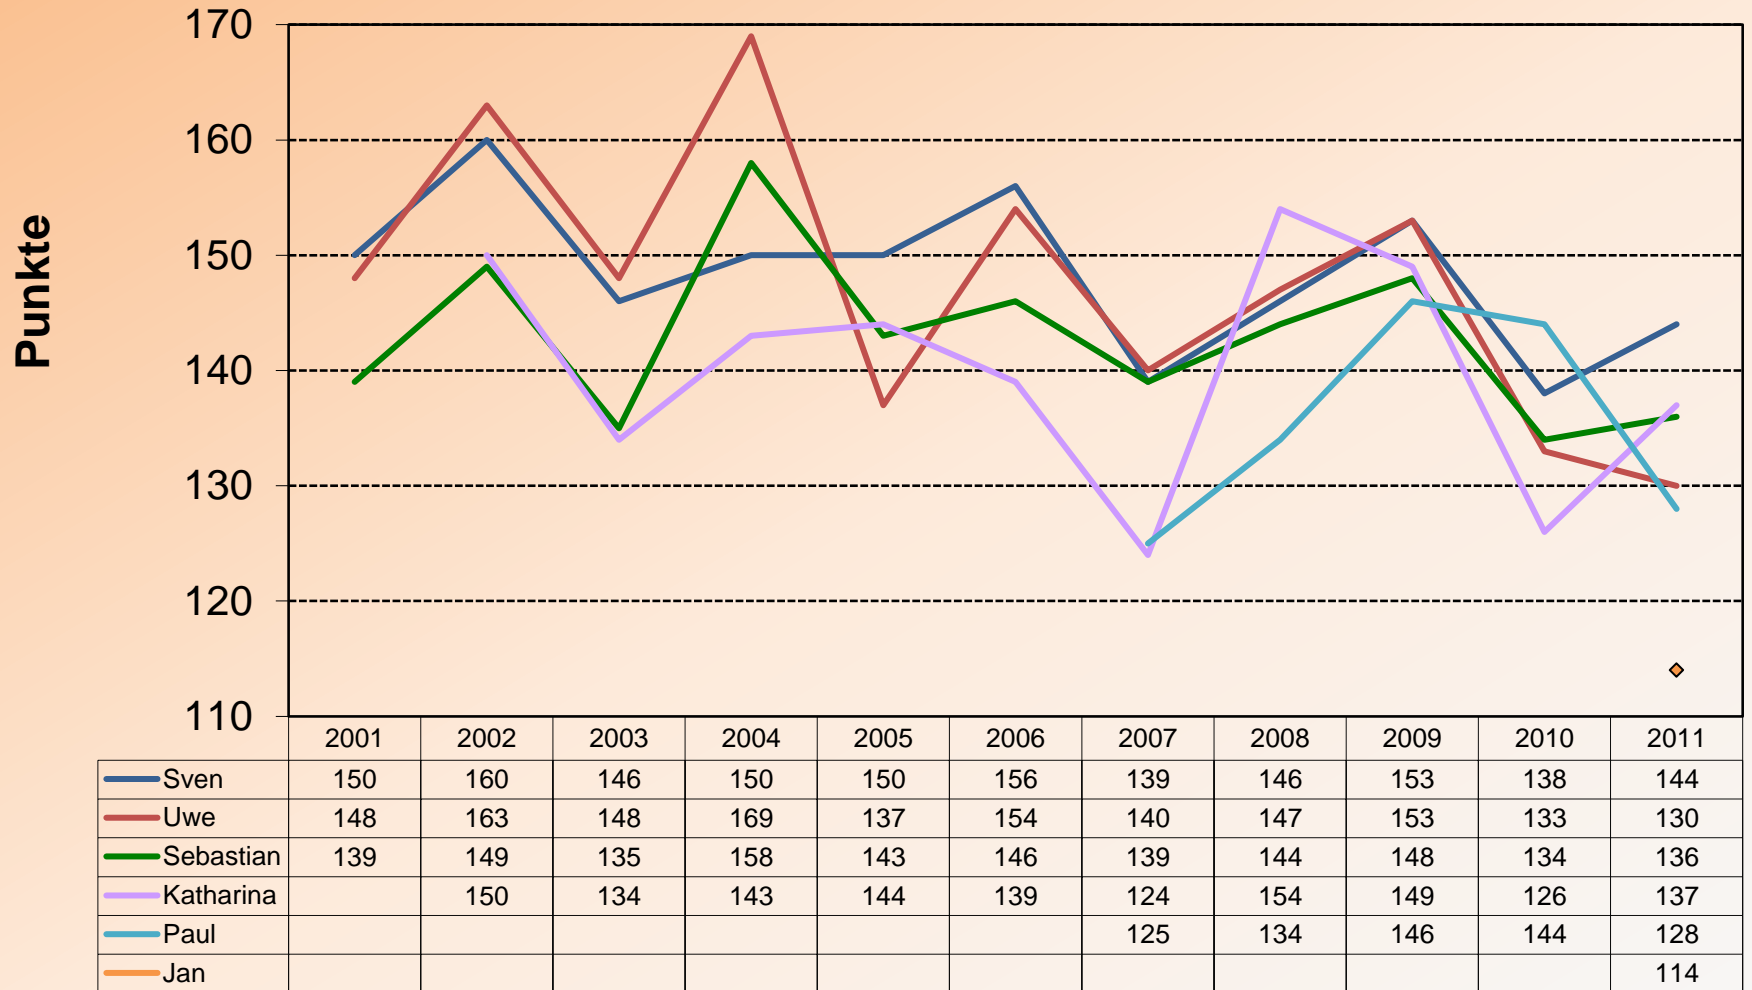

Fußball-Bundesliga Ergebnistipps ab 2012

	2012	2013	2014	2015	2016	2017	2018	2019	2020	2021
Sven	140	151	153	142	144	158	140	160	159	148
Uwe	141	145	148	146	138	147	142	150	145	149
Sebastian	148	149	147	142	150	149	141	155	147	150
Paul	141	138				152	141	159	152	147
Jan	135	142	134	135	133	139	148	165	155	157
HAL									151	150

Fußball-Bundesliga Tabellentipps ab 2012

Fußball-WM/-EM

Ergebnistipps ab 2008

(*) Punkte mit Faktor 2 skaliert

Fußball-Bundesliga Ergebnistipps 2001 – 2011

Fußball-Bundesliga Ergebnistipps 1980 – 2000

Fußball-Bundesliga Tabellentipps 1. & 2. Liga 2001 – 2014

Abweichung

	1	2	3	4	5	6	7	8	9	10	11	12	13	14
Jahr	2001	2002	2003	2004	2005	2006	2007	2008	2009	2010	2011	2012	2013	2014
Sven	146	148	130	134	114	116	132	98	112	140	172	132	116	122
Thomas	154	146	122	130	122	144	122	116	144	166	180	144	110	126
Uwe	142	158	128	142	118	118	116	100	106	136	160	126	138	108
Sebastian	158	138	138	134	120	132	128	106	108	150	164	138	124	122
Bärbel	176	152	140	134	126		132	144	144					
Katharina			154	124	132	142	128	124	134	186	180			
Paul							148	136	154	178	190			
Jan												150	140	122

Fußball-Bundesliga Tabellentipps 1. & 2. Liga 1982 – 2000

Abweichung

— Sven	118	140	144	174	154	180	122	158	146	140	122	179	174	138	180	138	168	174	135
— Thomas	108	136	136	176	154	170	114	158	142	142	136	210	156	134	178	134	162	162	141
— Uwe	108	114	128	174	176	182	118	158	130	132	120	202	166	146	176	150	154	172	135
— Sebastian																174		170	181
— Bärbel																		214	149