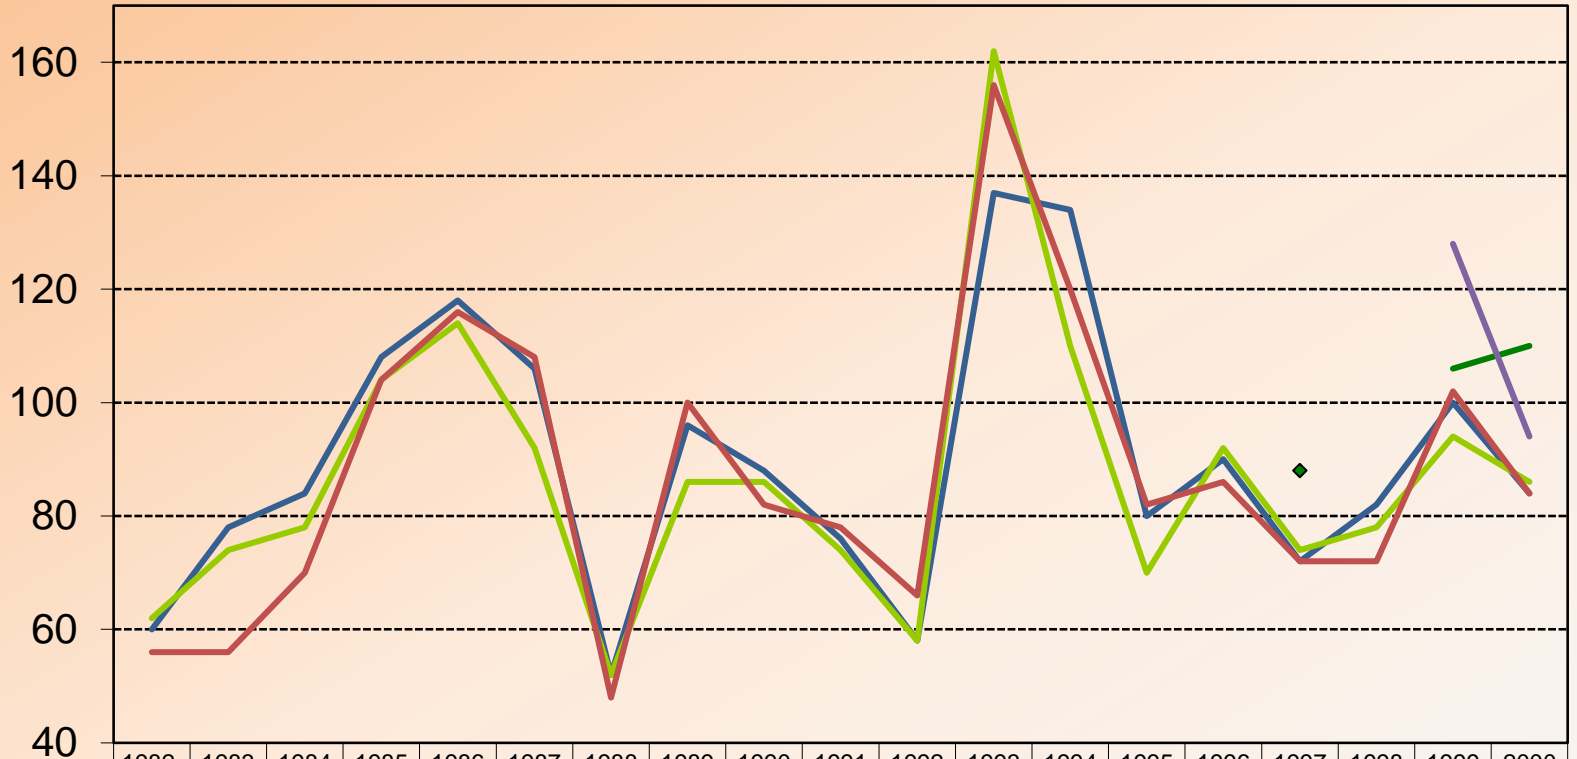

1992: 2-geteilte Liga mit je 12 Mannschaften

1993: 24 Mannschaften

Fußball-Bundesliga Tabellentipps 1. Liga 2001 – 2011

Abweichung

	2001	2002	2003	2004	2005	2006	2007	2008	2009	2010	2011
Sven	60	62	52	72	50	44	64	38	56	54	112
Thomas	74	54	60	78	52	62	62	54	60	62	96
Uwe	64	62	58	70	52	46	52	44	42	52	98
Sebastian	66	52	52	72	58	54	58	44	48	54	104
Bärbel	66	56	72	62	56		56	66	66		
Katharina			66	74	72	54	64	50	56	72	106
Paul							62	68	72	68	110

Fußball-Bundesliga Tabellentipps 1. Liga 1980 – 2000

Fußball-Bundesliga Tabellentipps 2. Liga 2001 – 2014

Abweichung

	2001	2002	2003	2004	2005	2006	2007	2008	2009	2010	2011	2012	2013	2014
Sven	86	86	78	62	64	72	68	60	56	86	60	64	58	66
Thomas	80	92	62	52	70	82	60	62	84	104	84	84	62	76
Uwe	78	96	70	72	66	72	64	56	64	84	62	76	86	58
Sebastian	92	86	86	62	62	78	70	62	60	96	60	82	64	60
Bärbel	110	96	68	72	70		76	78	78					
Katharina			88	50	60	88	64	74	78	114	74			
Paul							86	68	82	110	80			
Jan												88	78	78

Fußball-Bundesliga Tabellentipps 2. Liga 1982 – 2000

Abweichung

	1982	1983	1984	1985	1986	1987	1988	1989	1990	1991	1992	1993	1994	1995	1996	1997	1998	1999	2000
Sven	60	78	84	108	118	106	52	96	88	76	58	137	134	80	90	72	82	100	84
Thomas	62	74	78	104	114	92	52	86	86	74	58	162	110	70	92	74	78	94	86
Uwe	56	56	70	104	116	108	48	100	82	78	66	156	120	82	86	72	72	102	84
Sebastian																88		106	110
Bärbel																		128	94

1992: 2-geteilte Liga mit je 12 Mannschaften 1993: 24 Mannschaften

Fußball-WM/-EM

Ergebnistipps 1980 – 2006

(*1) Punkte mit Faktor 2 skaliert (*2) alter Bewertungsmodus