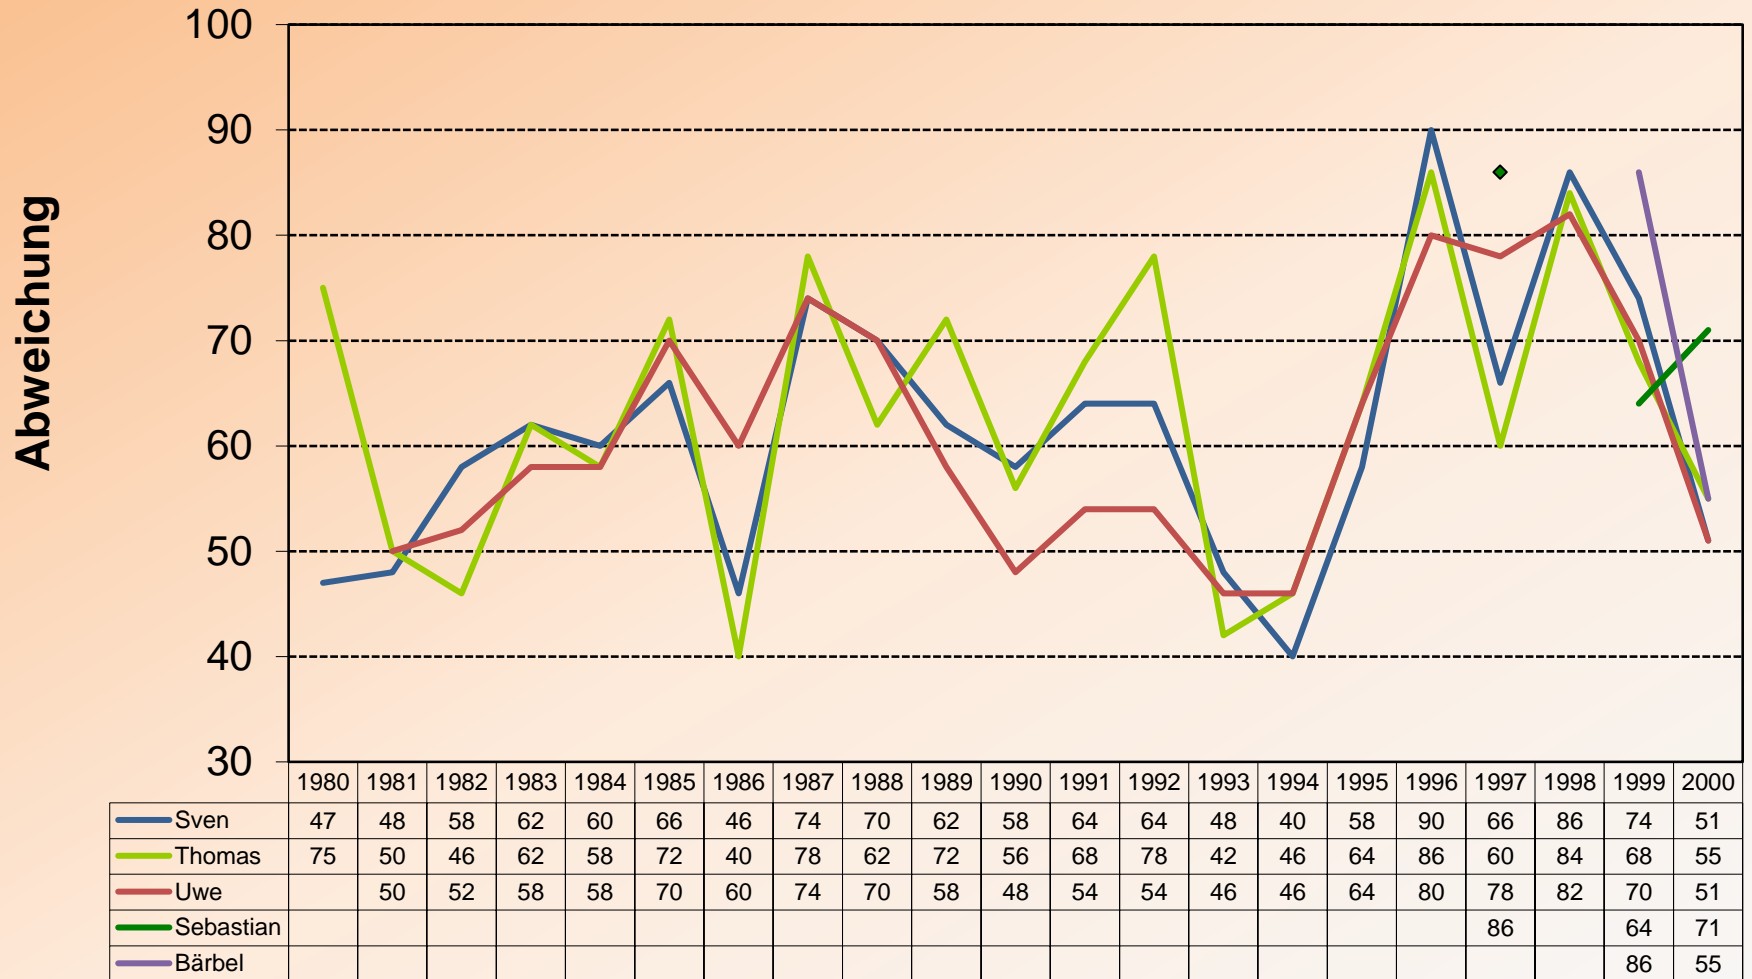

Fußball-Bundesliga Tabellentipps ab 2012

Fußball-WM/-EM

Ergebnistipps ab 2008

(*) Punkte mit Faktor 2 skaliert

Fußball-Bundesliga Ergebnistipps 2001 – 2011

Fußball-Bundesliga Ergebnistipps 1980 – 2000

Fußball-Bundesliga Tabellentipps 1. & 2. Liga 2001 – 2014

Fußball-Bundesliga Tabellentipps 1. & 2. Liga 1982 – 2000

Abweichung

— Sven	118	140	144	174	154	180	122	158	146	140	122	179	174	138	180	138	168	174	135
— Thomas	108	136	136	176	154	170	114	158	142	142	136	210	156	134	178	134	162	162	141
— Uwe	108	114	128	174	176	182	118	158	130	132	120	202	166	146	176	150	154	172	135
— Sebastian																174		170	181
— Bärbel																		214	149

1992: 2-geteilte Liga mit je 12 Mannschaften

1993: 24 Mannschaften

Fußball-Bundesliga Tabellentipps 1. Liga 2001 – 2011

Abweichung

	2001	2002	2003	2004	2005	2006	2007	2008	2009	2010	2011
Sven	60	62	52	72	50	44	64	38	56	54	112
Thomas	74	54	60	78	52	62	62	54	60	62	96
Uwe	64	62	58	70	52	46	52	44	42	52	98
Sebastian	66	52	52	72	58	54	58	44	48	54	104
Bärbel	66	56	72	62	56		56	66	66		
Katharina			66	74	72	54	64	50	56	72	106
Paul							62	68	72	68	110

Fußball-Bundesliga Tabellentipps 1. Liga 1980 – 2000

Fußball-Bundesliga Tabellentipps 2. Liga 2001 – 2014

Abweichung

	2001	2002	2003	2004	2005	2006	2007	2008	2009	2010	2011	2012	2013	2014
Sven	86	86	78	62	64	72	68	60	56	86	60	64	58	66
Thomas	80	92	62	52	70	82	60	62	84	104	84	84	62	76
Uwe	78	96	70	72	66	72	64	56	64	84	62	76	86	58
Sebastian	92	86	86	62	62	78	70	62	60	96	60	82	64	60
Bärbel	110	96	68	72	70		76	78	78					
Katharina			88	50	60	88	64	74	78	114	74			
Paul							86	68	82	110	80			
Jan												88	78	78