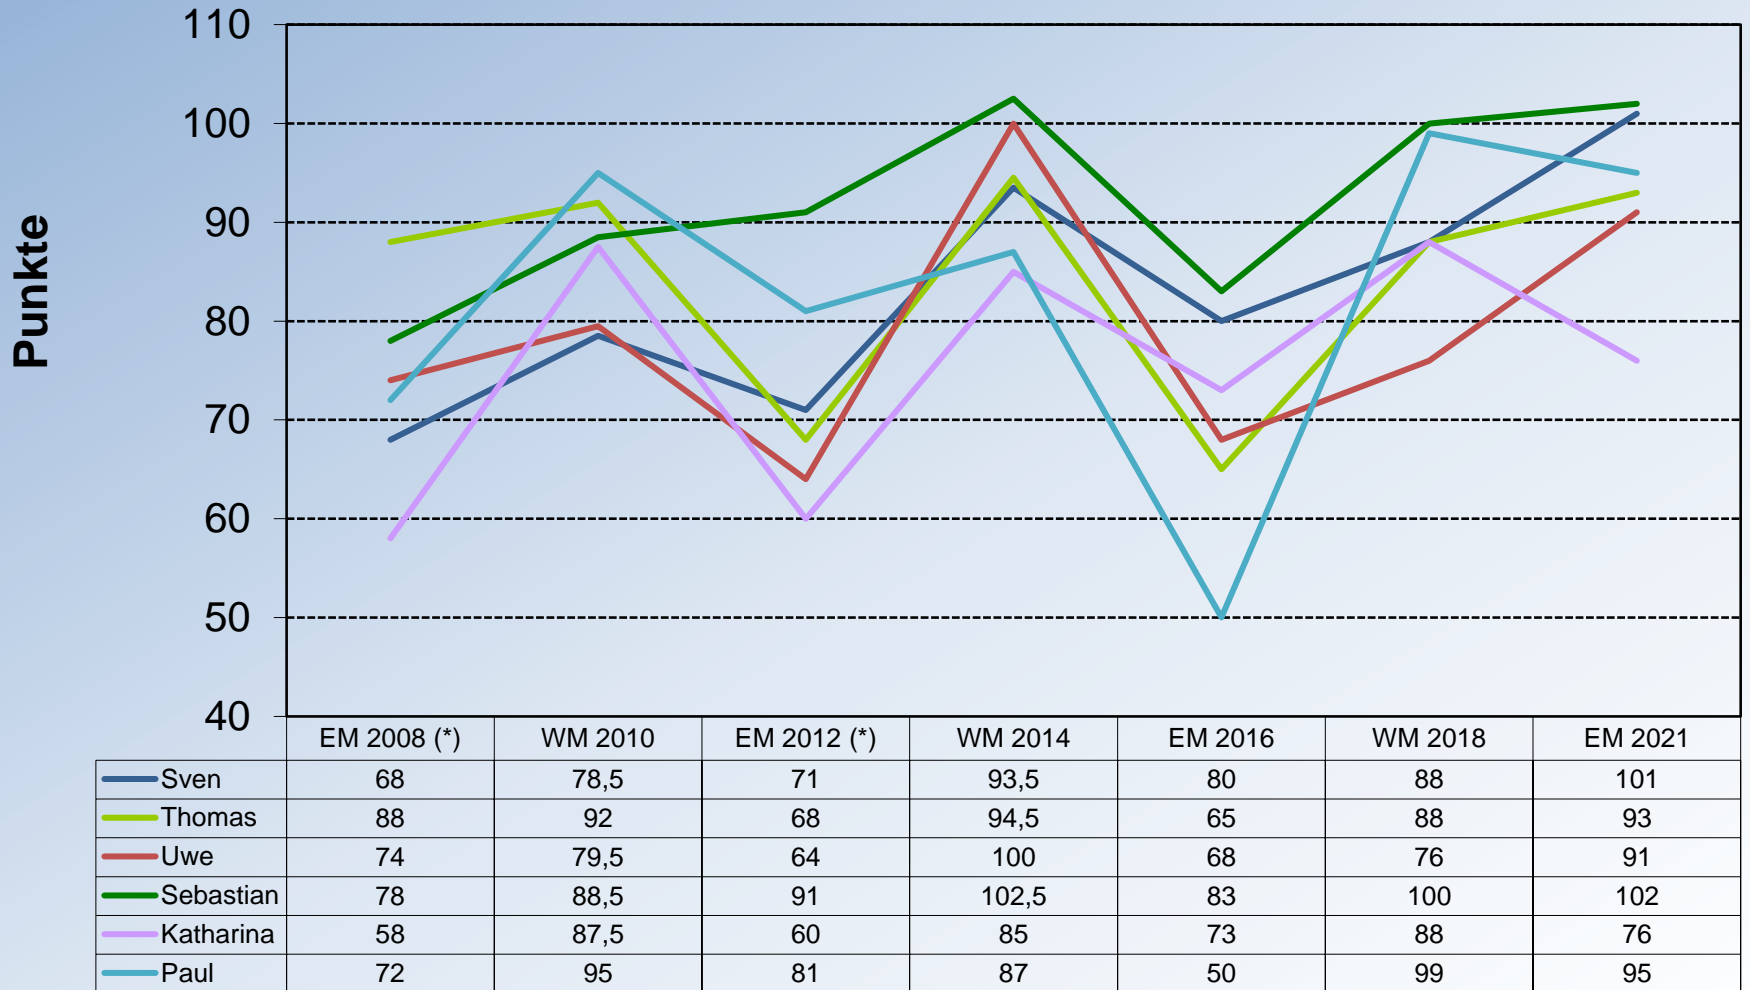

Fußball-Bundesliga Ergebnistipps ab 2012

	2012	2013	2014	2015	2016	2017	2018	2019	2020	2021
Sven	140	151	153	142	144	158	140	160	159	148
Uwe	141	145	148	146	138	147	142	150	145	149
Sebastian	148	149	147	142	150	149	141	155	147	150
Paul	141	138				152	141	159	152	147
Jan	135	142	134	135	133	139	148	165	155	157
HAL									151	150

Fußball-Bundesliga Tabellentipps ab 2012

Fußball-WM/-EM

Ergebnistipps ab 2008

(*) Punkte mit Faktor 2 skaliert

Fußball-Bundesliga Ergebnistipps 2001 – 2011

Fußball-Bundesliga Ergebnistipps 1980 – 2000

Fußball-Bundesliga Tabellentipps 1. & 2. Liga 2001 – 2014

Fußball-Bundesliga Tabellentipps 1. & 2. Liga 1982 – 2000

Abweichung

— Sven	118	140	144	174	154	180	122	158	146	140	122	179	174	138	180	138	168	174	135
— Thomas	108	136	136	176	154	170	114	158	142	142	136	210	156	134	178	134	162	162	141
— Uwe	108	114	128	174	176	182	118	158	130	132	120	202	166	146	176	150	154	172	135
— Sebastian																174		170	181
— Bärbel																		214	149