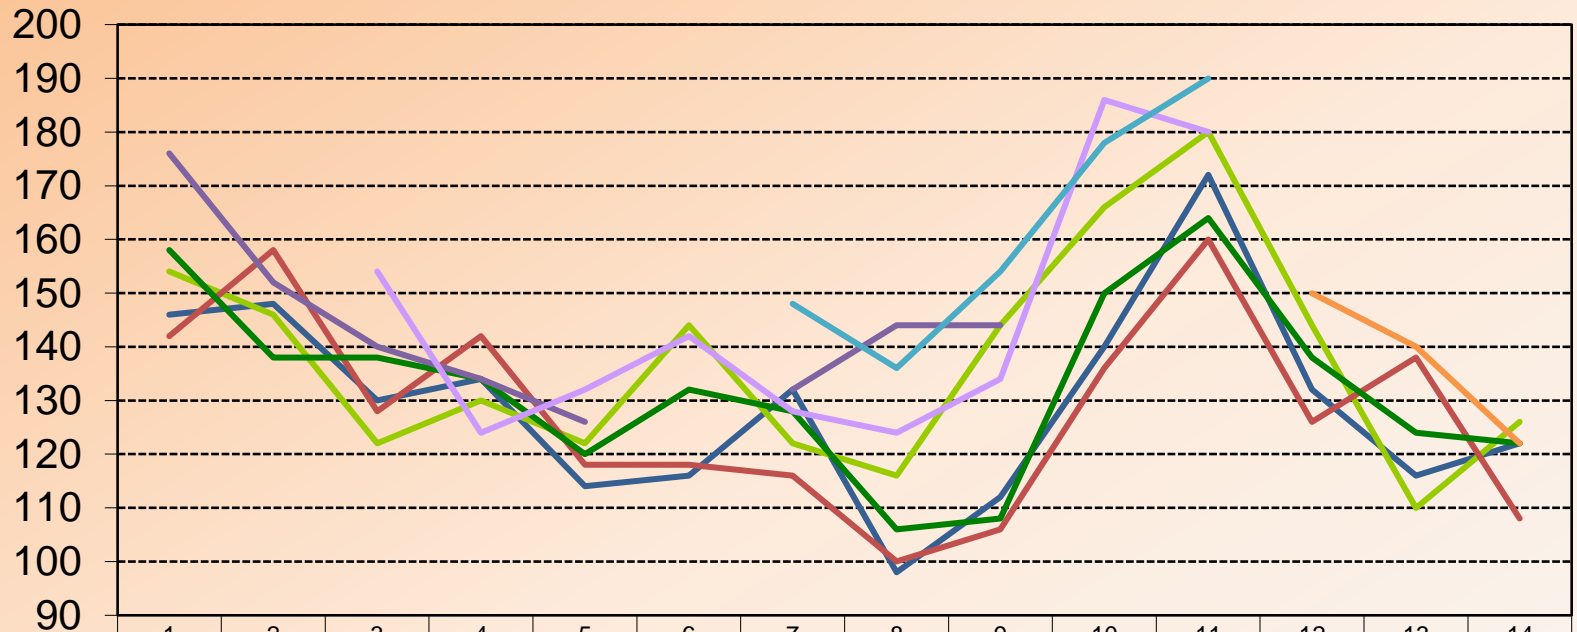

Fußball-Bundesliga Ergebnistipps ab 2012

	2012	2013	2014	2015	2016	2017	2018	2019	2020	2021
Sven	140	151	153	142	144	158	140	160	159	148
Uwe	141	145	148	146	138	147	142	150	145	149
Sebastian	148	149	147	142	150	149	141	155	147	150
Paul	141	138				152	141	159	152	147
Jan	135	142	134	135	133	139	148	165	155	157
HAL									151	150

Fußball-Bundesliga Tabellentipps ab 2012

Fußball-WM/-EM

Ergebnistipps ab 2008

(*) Punkte mit Faktor 2 skaliert

Fußball-Bundesliga Ergebnistipps 2001 – 2011

Fußball-Bundesliga Ergebnistipps 1980 – 2000

Fußball-Bundesliga Tabellentipps 1. & 2. Liga 2001 – 2014

Abweichung

	1	2	3	4	5	6	7	8	9	10	11	12	13	14
Jahr	2001	2002	2003	2004	2005	2006	2007	2008	2009	2010	2011	2012	2013	2014
Sven	146	148	130	134	114	116	132	98	112	140	172	132	116	122
Thomas	154	146	122	130	122	144	122	116	144	166	180	144	110	126
Uwe	142	158	128	142	118	118	116	100	106	136	160	126	138	108
Sebastian	158	138	138	134	120	132	128	106	108	150	164	138	124	122
Bärbel	176	152	140	134	126		132	144	144					
Katharina			154	124	132	142	128	124	134	186	180			
Paul							148	136	154	178	190			
Jan												150	140	122

Fußball-Bundesliga Tabellentipps 1. & 2. Liga 1982 – 2000

Abweichung

— Sven	118	140	144	174	154	180	122	158	146	140	122	179	174	138	180	138	168	174	135
— Thomas	108	136	136	176	154	170	114	158	142	142	136	210	156	134	178	134	162	162	141
— Uwe	108	114	128	174	176	182	118	158	130	132	120	202	166	146	176	150	154	172	135
— Sebastian																174		170	181
— Bärbel																		214	149