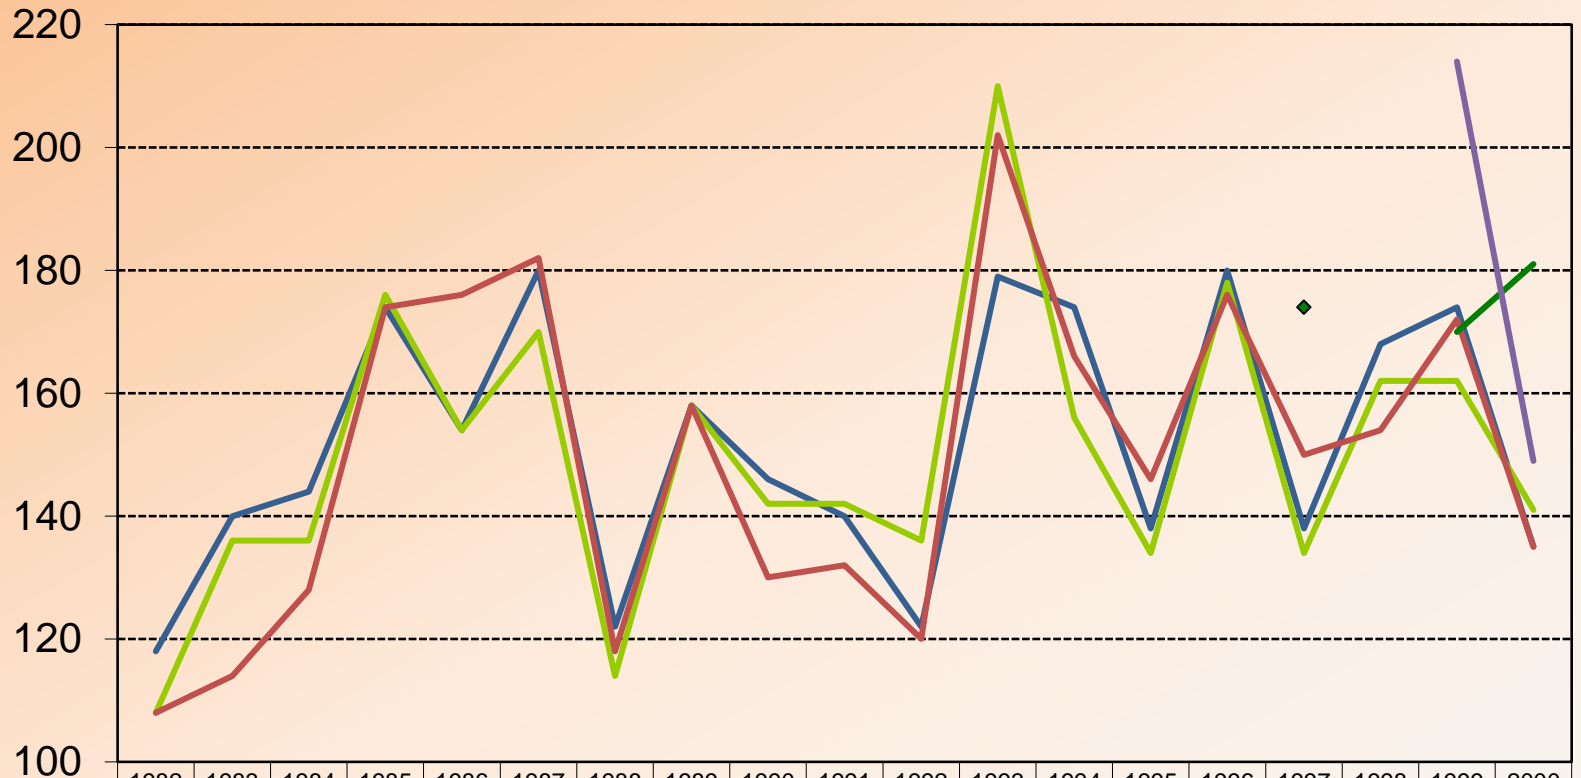

Fußball-Bundesliga Ergebnistipps ab 2012

	2012	2013	2014	2015	2016	2017	2018	2019	2020	2021
Sven	140	151	153	142	144	158	140	160	159	148
Uwe	141	145	148	146	138	147	142	150	145	149
Sebastian	148	149	147	142	150	149	141	155	147	150
Paul	141	138				152	141	159	152	147
Jan	135	142	134	135	133	139	148	165	155	157
HAL									151	150

Fußball-Bundesliga Tabellentipps ab 2012

Fußball-WM/-EM

Ergebnistipps ab 2008

(*) Punkte mit Faktor 2 skaliert

Fußball-Bundesliga Ergebnistipps 2001 – 2011

Fußball-Bundesliga Ergebnistipps 1980 – 2000

Fußball-Bundesliga Tabellentipps 1. & 2. Liga 2001 – 2014

Abweichung

	1	2	3	4	5	6	7	8	9	10	11	12	13	14
Jahr	2001	2002	2003	2004	2005	2006	2007	2008	2009	2010	2011	2012	2013	2014
Sven	146	148	130	134	114	116	132	98	112	140	172	132	116	122
Thomas	154	146	122	130	122	144	122	116	144	166	180	144	110	126
Uwe	142	158	128	142	118	118	116	100	106	136	160	126	138	108
Sebastian	158	138	138	134	120	132	128	106	108	150	164	138	124	122
Bärbel	176	152	140	134	126		132	144	144					
Katharina			154	124	132	142	128	124	134	186	180			
Paul							148	136	154	178	190			
Jan												150	140	122

Fußball-Bundesliga Tabellentipps 1. & 2. Liga 1982 – 2000

Abweichung

— Sven	118	140	144	174	154	180	122	158	146	140	122	179	174	138	180	138	168	174	135
— Thomas	108	136	136	176	154	170	114	158	142	142	136	210	156	134	178	134	162	162	141
— Uwe	108	114	128	174	176	182	118	158	130	132	120	202	166	146	176	150	154	172	135
— Sebastian																174		170	181
— Bärbel																		214	149