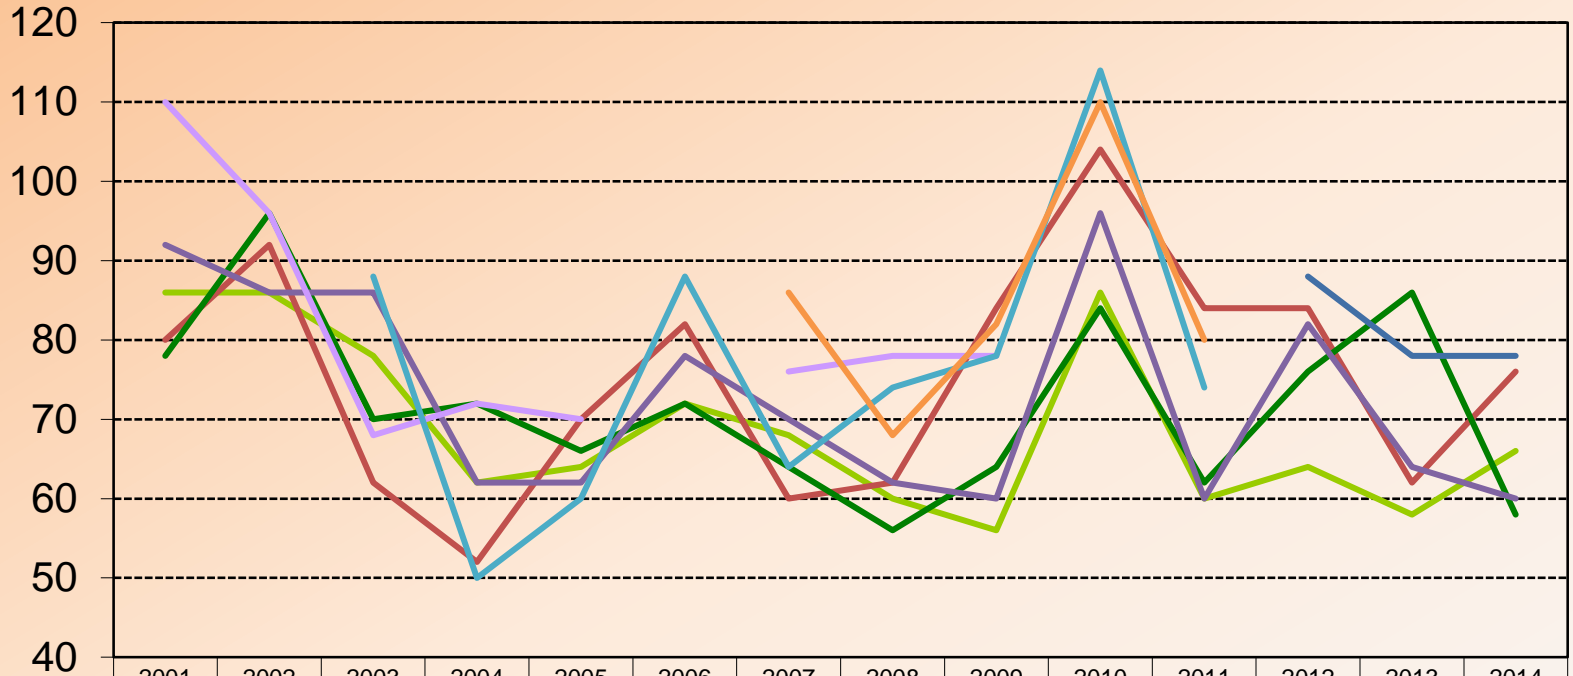

Fußball-Bundesliga Tabellentipps ab 2012

Fußball-WM/-EM

Ergebnistipps ab 2008

(*) Punkte mit Faktor 2 skaliert

Fußball-Bundesliga Ergebnistipps 2001 – 2011

Fußball-Bundesliga Ergebnistipps 1980 – 2000

Fußball-Bundesliga Tabellentipps 1. & 2. Liga 2001 – 2014

Fußball-Bundesliga Tabellentipps 1. & 2. Liga 1982 – 2000

Abweichung

— Sven	118	140	144	174	154	180	122	158	146	140	122	179	174	138	180	138	168	174	135
— Thomas	108	136	136	176	154	170	114	158	142	142	136	210	156	134	178	134	162	162	141
— Uwe	108	114	128	174	176	182	118	158	130	132	120	202	166	146	176	150	154	172	135
— Sebastian																174		170	181
— Bärbel																		214	149

1992: 2-geteilte Liga mit je 12 Mannschaften

1993: 24 Mannschaften

Fußball-Bundesliga Tabellentipps 1. Liga 2001 – 2011

Abweichung

	2001	2002	2003	2004	2005	2006	2007	2008	2009	2010	2011
Sven	60	62	52	72	50	44	64	38	56	54	112
Thomas	74	54	60	78	52	62	62	54	60	62	96
Uwe	64	62	58	70	52	46	52	44	42	52	98
Sebastian	66	52	52	72	58	54	58	44	48	54	104
Bärbel	66	56	72	62	56		56	66	66		
Katharina			66	74	72	54	64	50	56	72	106
Paul							62	68	72	68	110

Fußball-Bundesliga Tabellentipps 1. Liga 1980 – 2000

Fußball-Bundesliga Tabellentipps 2. Liga 2001 – 2014

Abweichung

	2001	2002	2003	2004	2005	2006	2007	2008	2009	2010	2011	2012	2013	2014
Sven	86	86	78	62	64	72	68	60	56	86	60	64	58	66
Thomas	80	92	62	52	70	82	60	62	84	104	84	84	62	76
Uwe	78	96	70	72	66	72	64	56	64	84	62	76	86	58
Sebastian	92	86	86	62	62	78	70	62	60	96	60	82	64	60
Bärbel	110	96	68	72	70		76	78	78					
Katharina			88	50	60	88	64	74	78	114	74			
Paul							86	68	82	110	80			
Jan												88	78	78