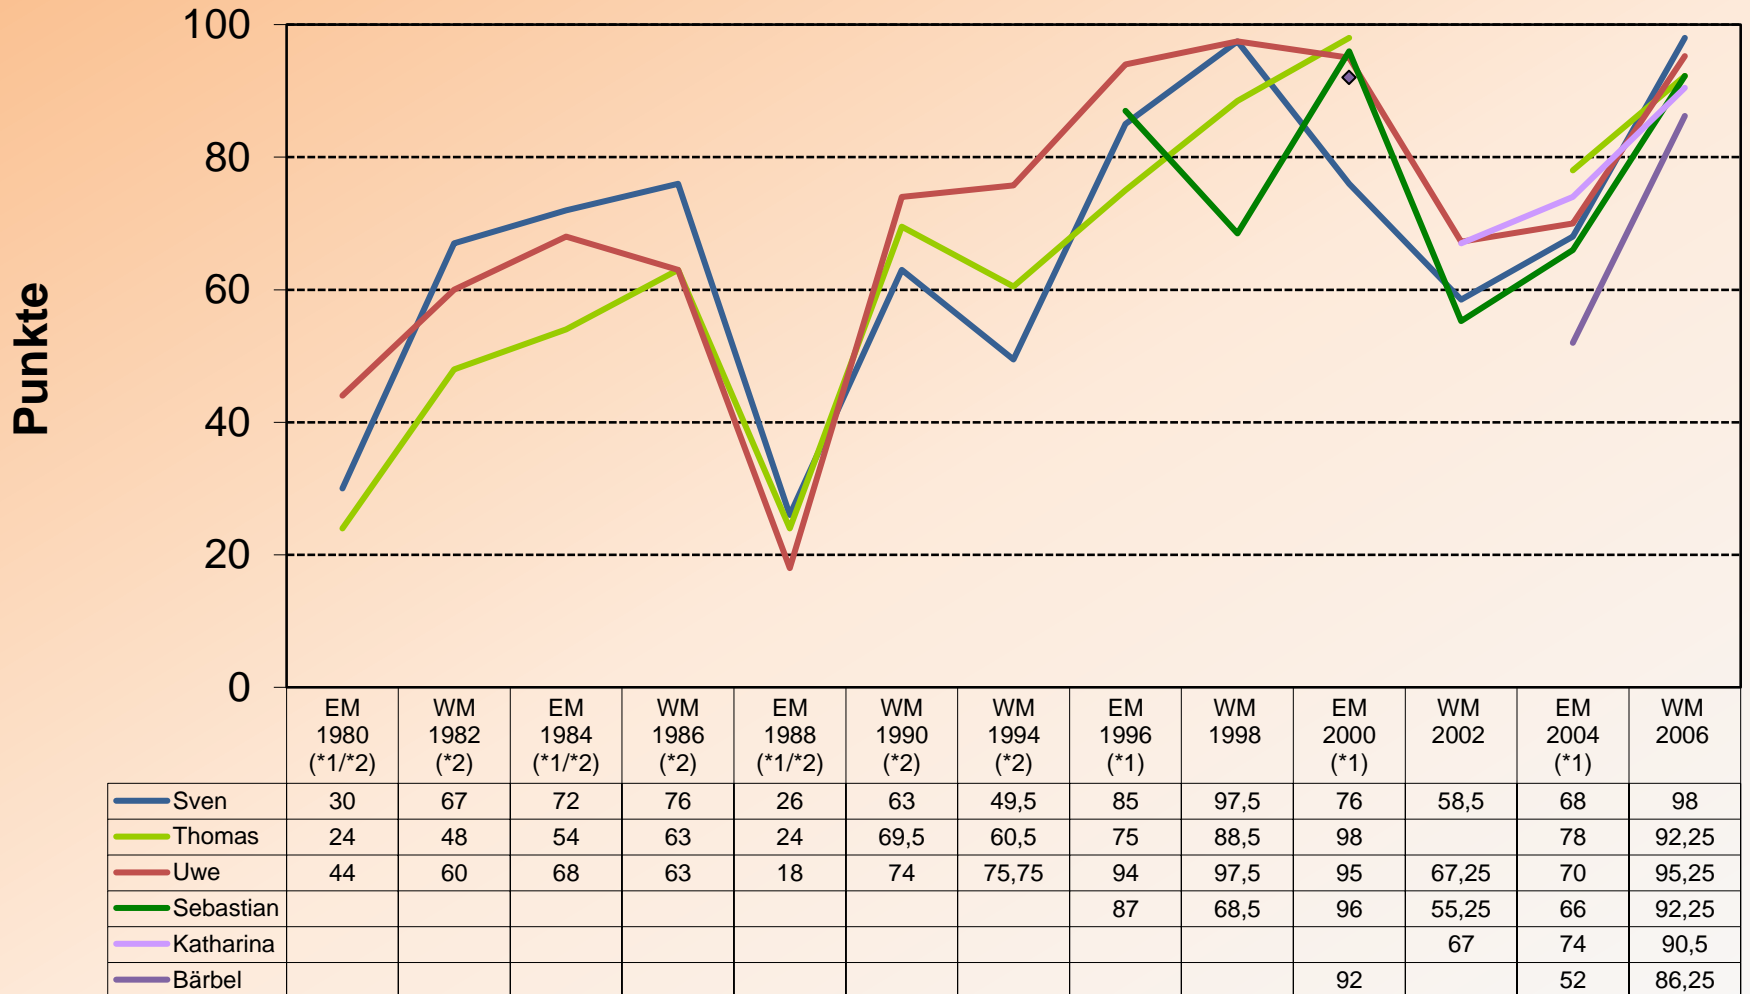

Fußball-Bundesliga Tabellentipps ab 2012

Fußball-WM/-EM

Ergebnistipps ab 2008

(*) Punkte mit Faktor 2 skaliert

Fußball-Bundesliga Ergebnistipps 2001 – 2011

Fußball-Bundesliga Ergebnistipps 1980 – 2000

Fußball-Bundesliga Tabellentipps 1. & 2. Liga 2001 – 2014

Fußball-Bundesliga Tabellentipps 1. Liga 1980 – 2000

Fußball-Bundesliga Tabellentipps 2. Liga 2001 – 2014

Abweichung

	2001	2002	2003	2004	2005	2006	2007	2008	2009	2010	2011	2012	2013	2014
Sven	86	86	78	62	64	72	68	60	56	86	60	64	58	66
Thomas	80	92	62	52	70	82	60	62	84	104	84	84	62	76
Uwe	78	96	70	72	66	72	64	56	64	84	62	76	86	58
Sebastian	92	86	86	62	62	78	70	62	60	96	60	82	64	60
Bärbel	110	96	68	72	70		76	78	78					
Katharina			88	50	60	88	64	74	78	114	74			
Paul							86	68	82	110	80			
Jan												88	78	78

Fußball-Bundesliga Tabellentipps 2. Liga 1982 – 2000

Abweichung

	1982	1983	1984	1985	1986	1987	1988	1989	1990	1991	1992	1993	1994	1995	1996	1997	1998	1999	2000
Sven	60	78	84	108	118	106	52	96	88	76	58	137	134	80	90	72	82	100	84
Thomas	62	74	78	104	114	92	52	86	86	74	58	162	110	70	92	74	78	94	86
Uwe	56	56	70	104	116	108	48	100	82	78	66	156	120	82	86	72	72	102	84
Sebastian																88		106	110
Bärbel																		128	94

1992: 2-geteilte Liga mit je 12 Mannschaften 1993: 24 Mannschaften

Fußball-WM/-EM

Ergebnistipps 1980 – 2006

(*1) Punkte mit Faktor 2 skaliert (*2) alter Bewertungsmodus