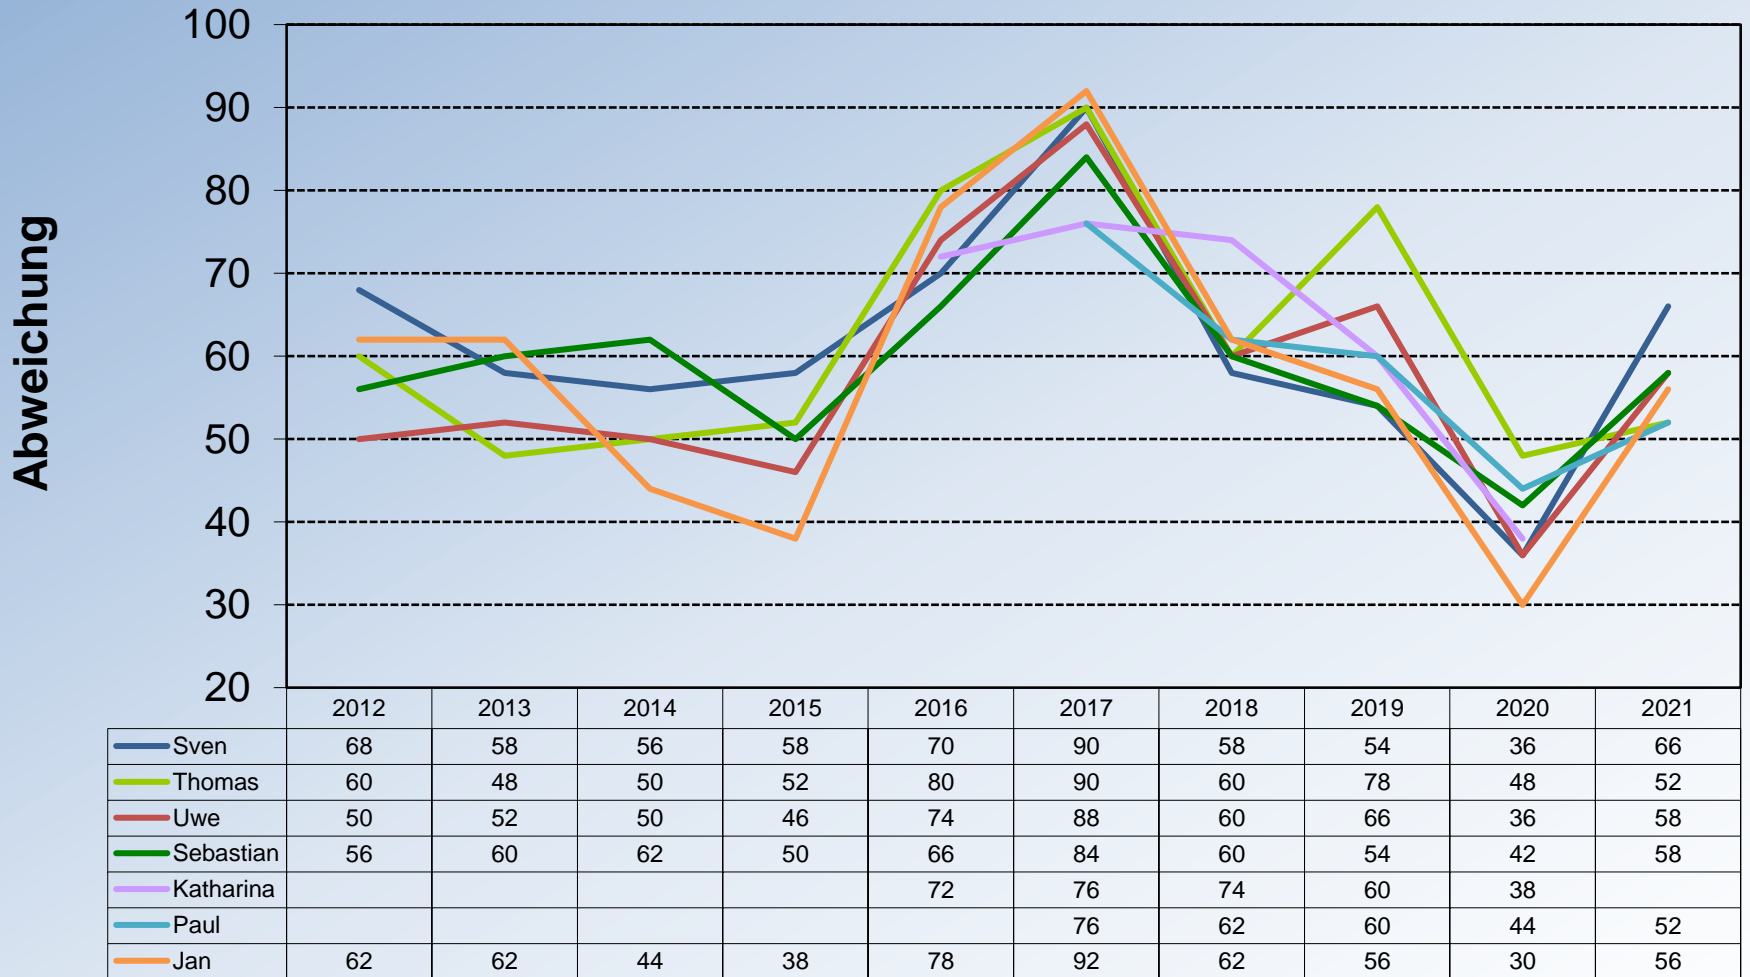

Fußball-Bundesliga Ergebnistipps ab 2012

	2012	2013	2014	2015	2016	2017	2018	2019	2020	2021
Sven	140	151	153	142	144	158	140	160	159	148
Uwe	141	145	148	146	138	147	142	150	145	149
Sebastian	148	149	147	142	150	149	141	155	147	150
Paul	141	138				152	141	159	152	147
Jan	135	142	134	135	133	139	148	165	155	157
HAL									151	150

Fußball-Bundesliga Tabellentipps ab 2012

Fußball-WM/-EM

Ergebnistipps ab 2008

(*) Punkte mit Faktor 2 skaliert

Fußball-Bundesliga Ergebnistipps 2001 – 2011

Fußball-Bundesliga Ergebnistipps 1980 – 2000

Fußball-Bundesliga Tabellentipps 1. & 2. Liga 2001 – 2014

Abweichung

	1	2	3	4	5	6	7	8	9	10	11	12	13	14
Jahr	2001	2002	2003	2004	2005	2006	2007	2008	2009	2010	2011	2012	2013	2014
Sven	146	148	130	134	114	116	132	98	112	140	172	132	116	122
Thomas	154	146	122	130	122	144	122	116	144	166	180	144	110	126
Uwe	142	158	128	142	118	118	116	100	106	136	160	126	138	108
Sebastian	158	138	138	134	120	132	128	106	108	150	164	138	124	122
Bärbel	176	152	140	134	126		132	144	144					
Katharina			154	124	132	142	128	124	134	186	180			
Paul							148	136	154	178	190			
Jan												150	140	122

Fußball-Bundesliga Tabellentipps 1. & 2. Liga 1982 – 2000

Abweichung

— Sven	118	140	144	174	154	180	122	158	146	140	122	179	174	138	180	138	168	174	135
— Thomas	108	136	136	176	154	170	114	158	142	142	136	210	156	134	178	134	162	162	141
— Uwe	108	114	128	174	176	182	118	158	130	132	120	202	166	146	176	150	154	172	135
— Sebastian																174		170	181
— Bärbel																		214	149