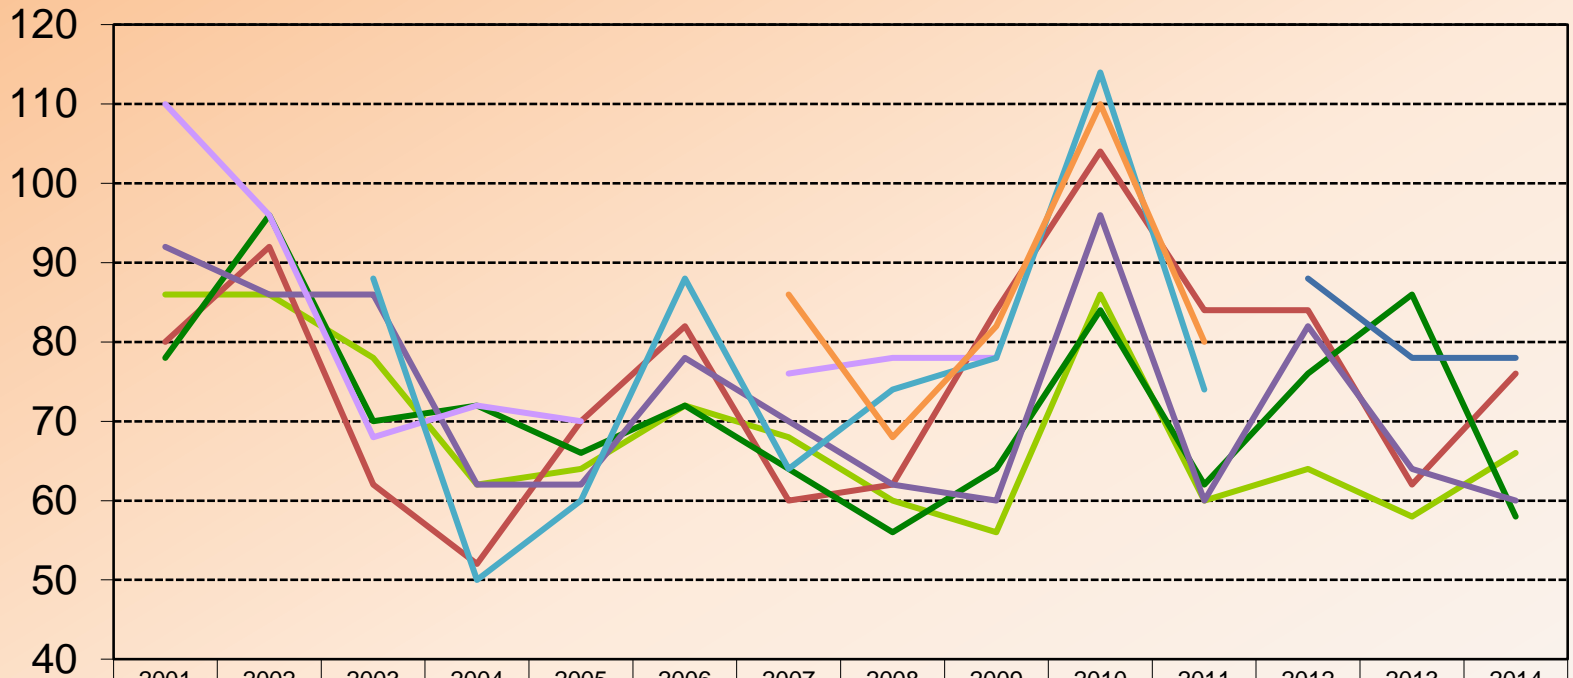

Fußball-Bundesliga Tabellentipps 2. Liga 2001 – 2014

Abweichung

	2001	2002	2003	2004	2005	2006	2007	2008	2009	2010	2011	2012	2013	2014
Sven	86	86	78	62	64	72	68	60	56	86	60	64	58	66
Thomas	80	92	62	52	70	82	60	62	84	104	84	84	62	76
Uwe	78	96	70	72	66	72	64	56	64	84	62	76	86	58
Sebastian	92	86	86	62	62	78	70	62	60	96	60	82	64	60
Bärbel	110	96	68	72	70		76	78	78					
Katharina			88	50	60	88	64	74	78	114	74			
Paul							86	68	82	110	80			
Jan												88	78	78