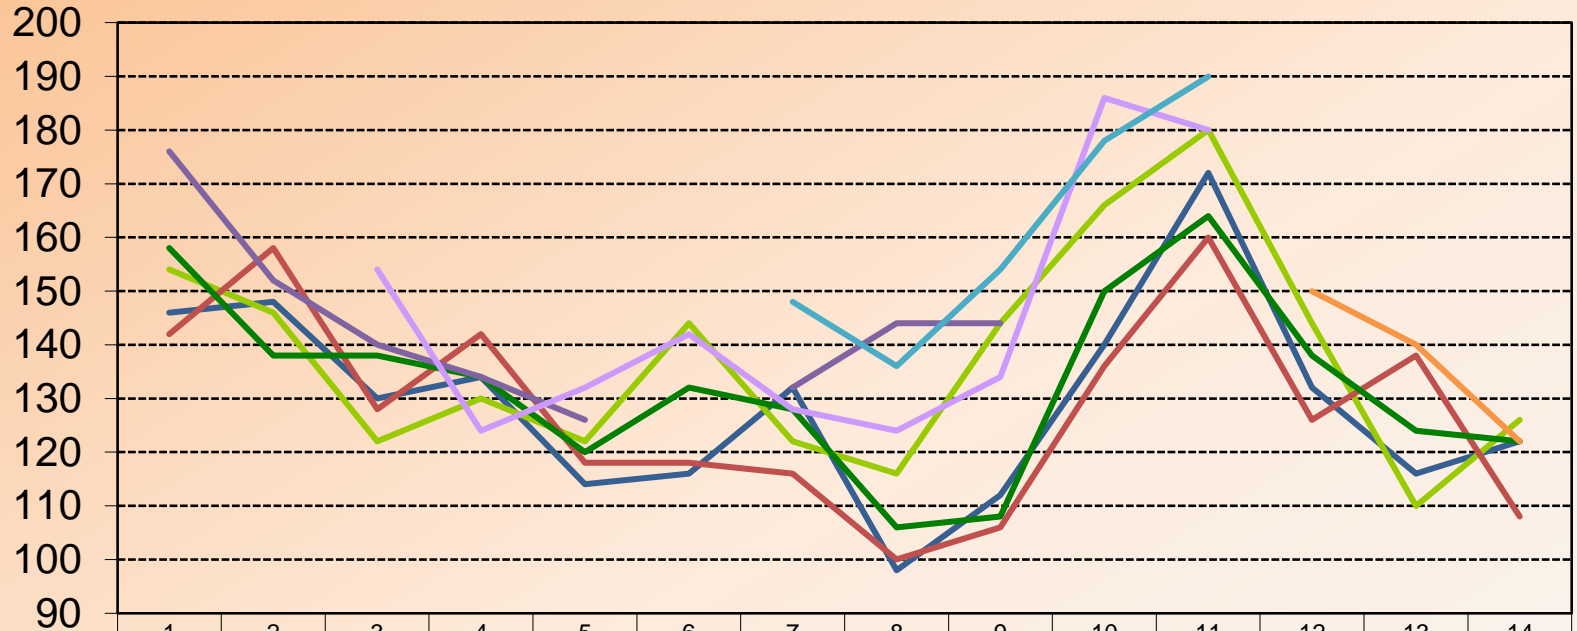

Fußball-Bundesliga Tabellentipps 1. & 2. Liga 2001 – 2014

Abweichung

	1	2	3	4	5	6	7	8	9	10	11	12	13	14
Jahr	2001	2002	2003	2004	2005	2006	2007	2008	2009	2010	2011	2012	2013	2014
Sven	146	148	130	134	114	116	132	98	112	140	172	132	116	122
Thomas	154	146	122	130	122	144	122	116	144	166	180	144	110	126
Uwe	142	158	128	142	118	118	116	100	106	136	160	126	138	108
Sebastian	158	138	138	134	120	132	128	106	108	150	164	138	124	122
Bärbel	176	152	140	134	126		132	144	144					
Katharina			154	124	132	142	128	124	134	186	180			
Paul							148	136	154	178	190			
Jan												150	140	122