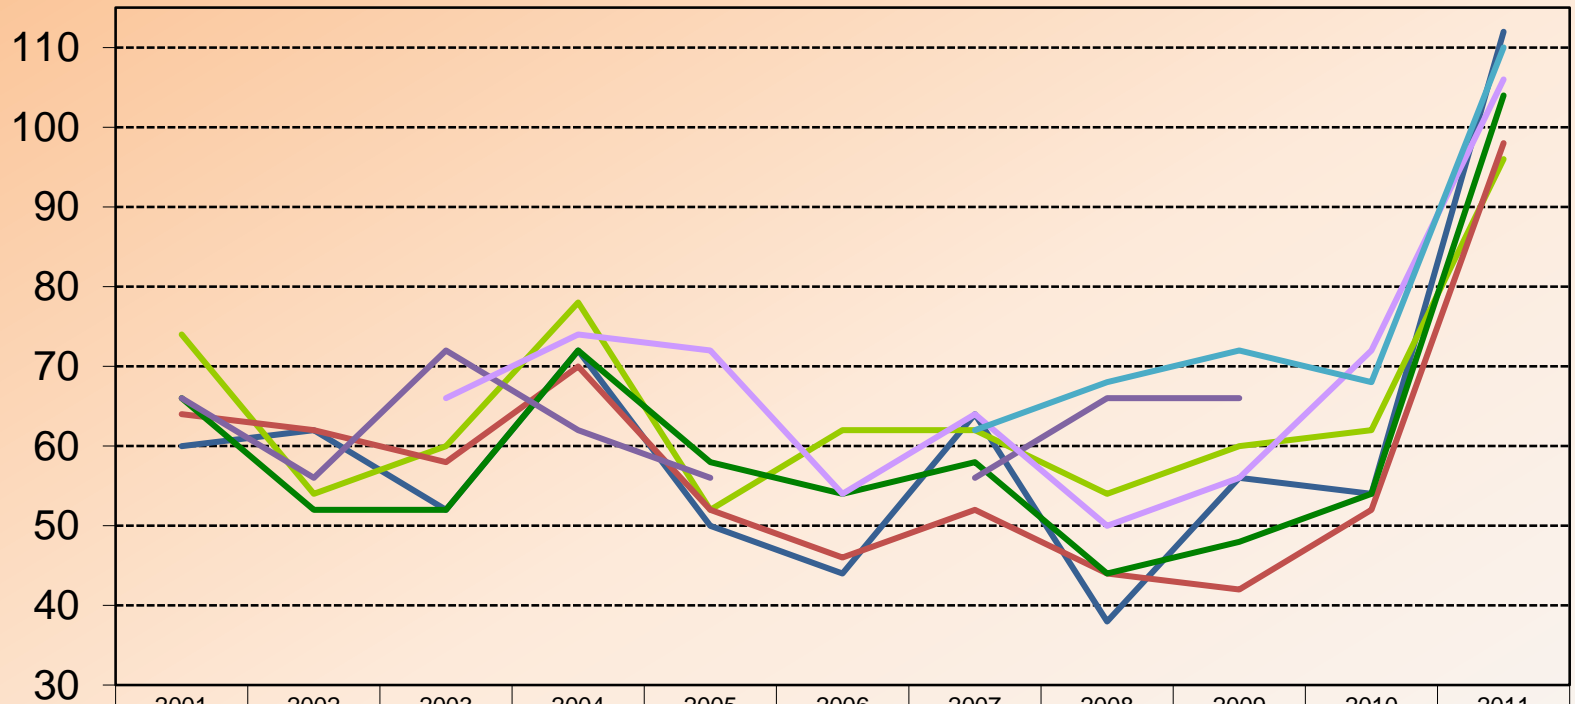

Fußball-Bundesliga Tabellentipps 1. Liga 2001 – 2011

Abweichung

	2001	2002	2003	2004	2005	2006	2007	2008	2009	2010	2011
Sven	60	62	52	72	50	44	64	38	56	54	112
Thomas	74	54	60	78	52	62	62	54	60	62	96
Uwe	64	62	58	70	52	46	52	44	42	52	98
Sebastian	66	52	52	72	58	54	58	44	48	54	104
Bärbel	66	56	72	62	56		56	66	66		
Katharina			66	74	72	54	64	50	56	72	106
Paul							62	68	72	68	110