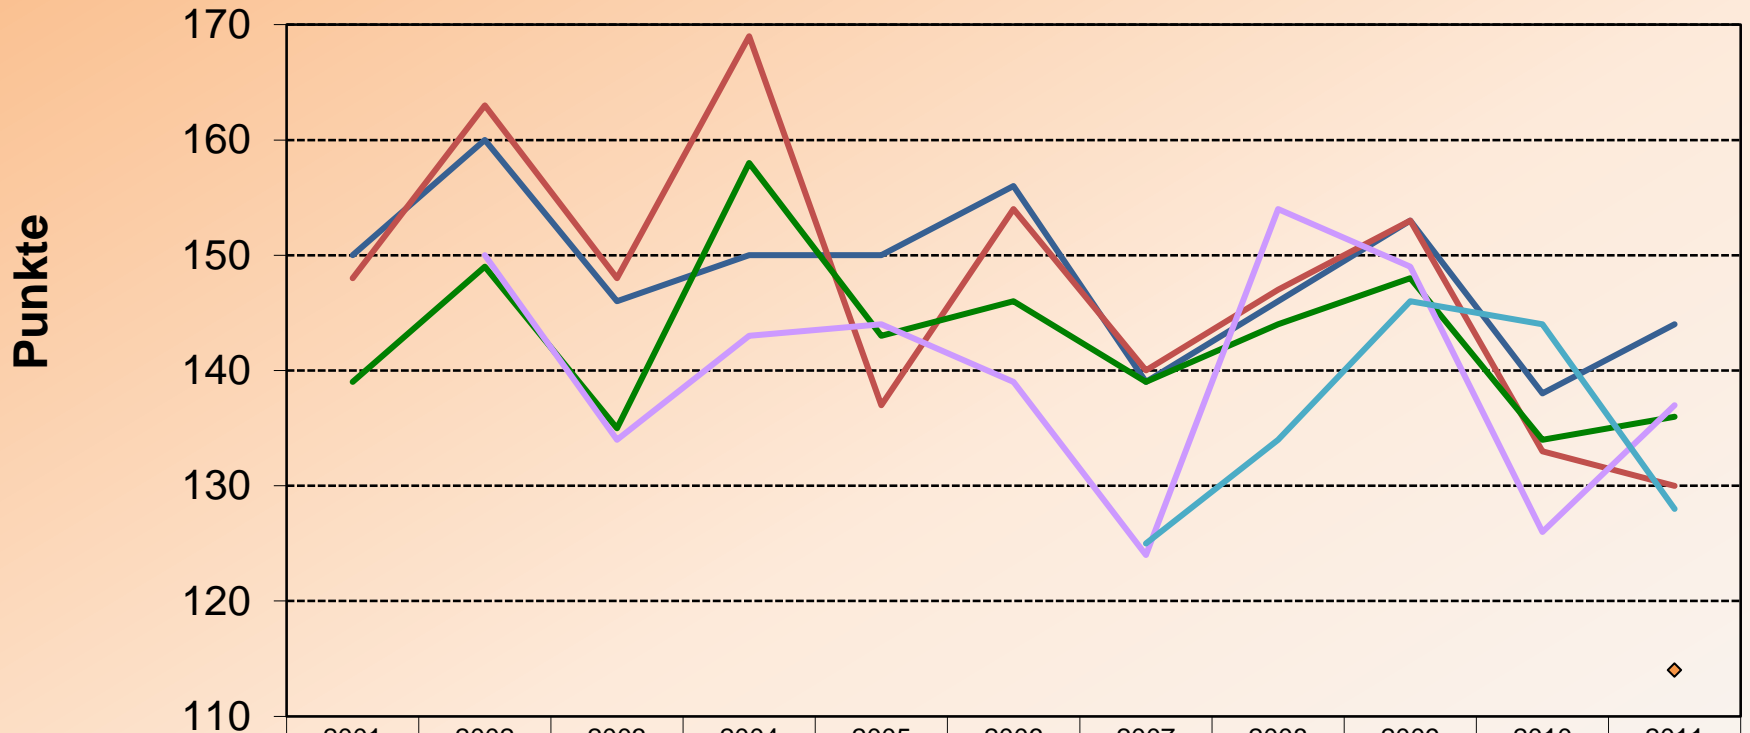

# Fußball-Bundesliga Ergebnistipps ab 2012

	2012	2013	2014	2015	2016	2017	2018	2019	2020	2021	2022	2023
Sven	140	151	153	142	144	158	140	160	159	148	156	164
Uwe	141	145	148	146	138	147	142	150	145	149	147	147
Sebastian	148	149	147	142	150	149	141	155	147	150	141	152
Paul	141	138				152	141	159	152	147	149	155
Jan	135	142	134	135	133	139	148	165	155	157	149	149
HAL									151	150	151	150

# Fußball-Bundesliga Tabellentipps ab 2012

# Fußball-WM/-EM Ergebnistipps ab 2008

(\*) Punkte mit Faktor 2 skaliert

Stand: 18.12.2022

# Fußball-Bundesliga Ergebnistipps 2001 – 2011

	2001	2002	2003	2004	2005	2006	2007	2008	2009	2010	2011
— Sven	150	160	146	150	150	156	139	146	153	138	144
— Uwe	148	163	148	169	137	154	140	147	153	133	130
— Sebastian	139	149	135	158	143	146	139	144	148	134	136
— Katharina		150	134	143	144	139	124	154	149	126	137
— Paul							125	134	146	144	128
— Jan											114