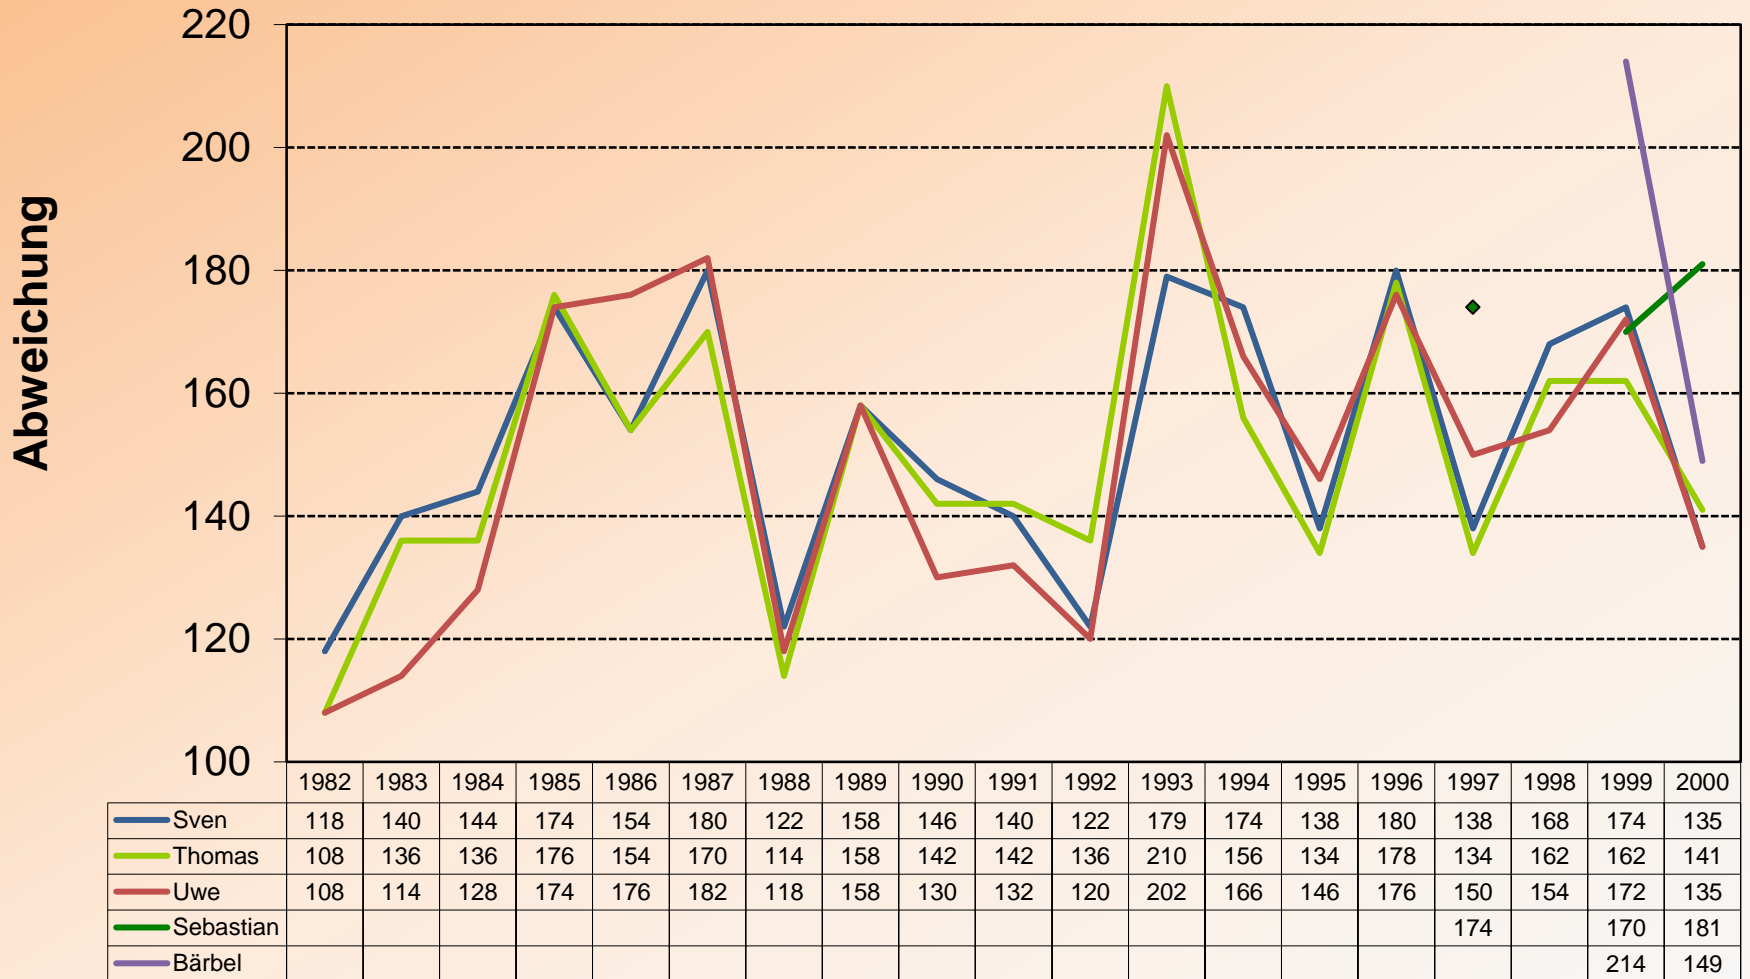

Fußball-Bundesliga Tabellentipps 1. & 2. Liga 1982 – 2000

1992: 2-geteilte Liga mit je 12 Mannschaften

1993: 24 Mannschaften