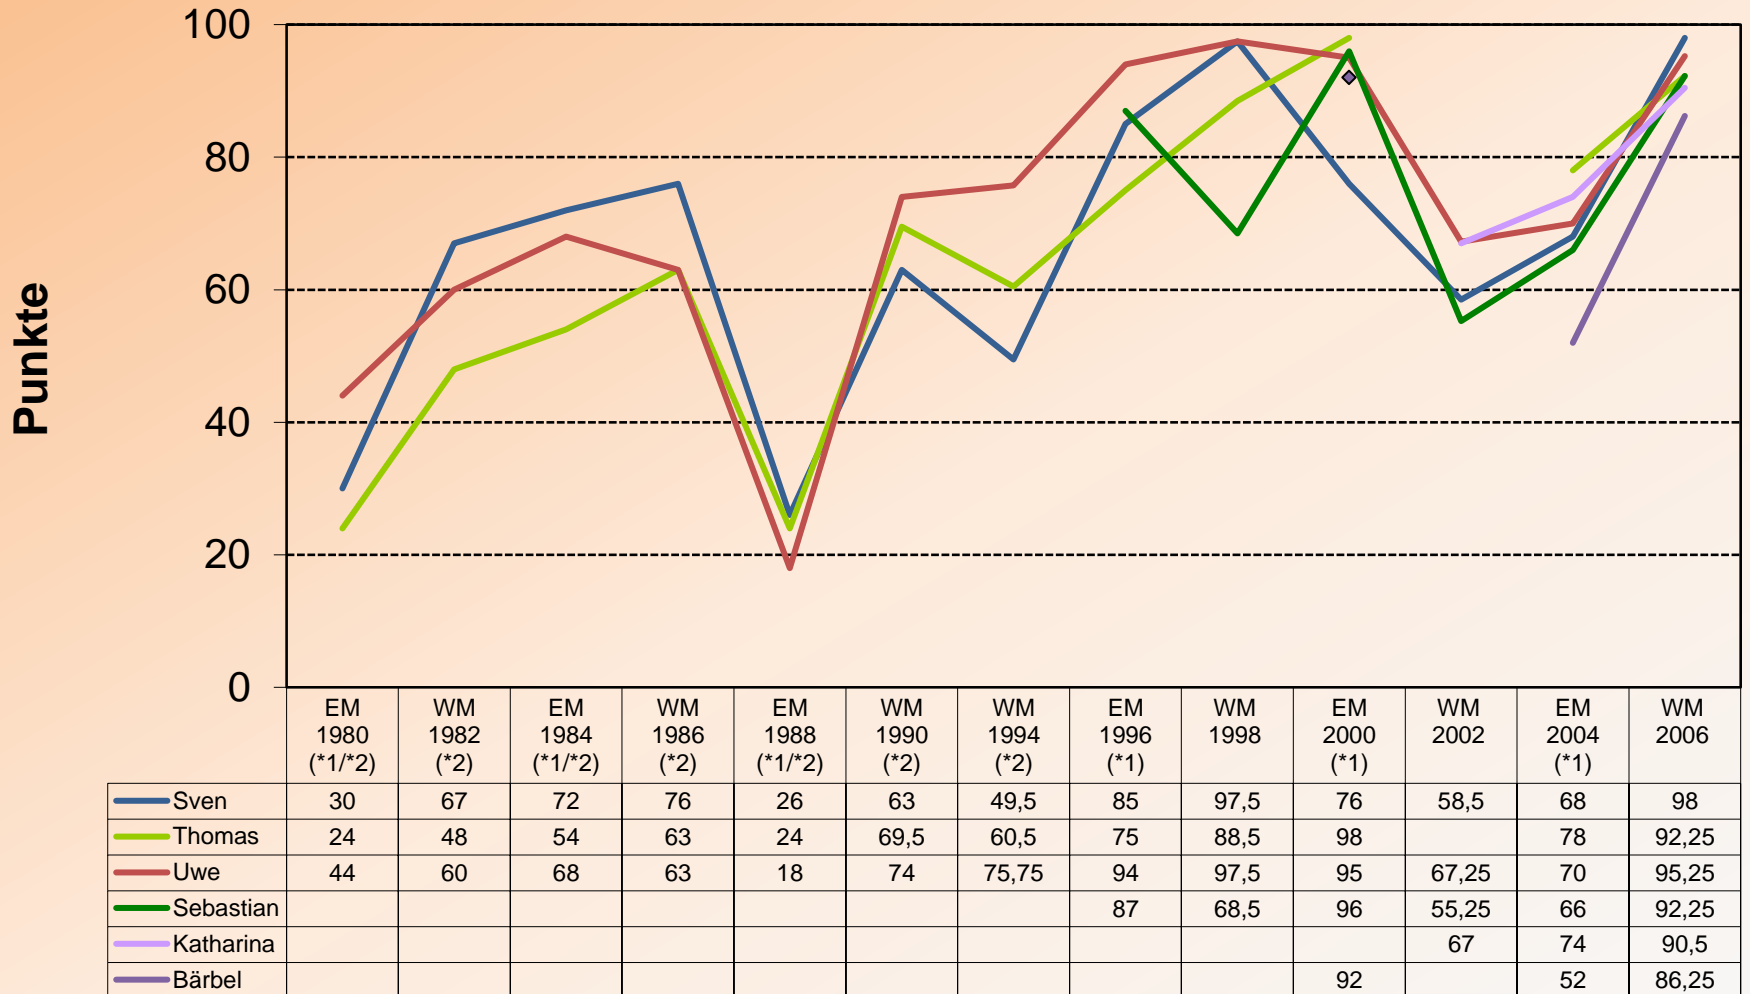

Fußball-WM/-EM

Ergebnistipps 1980 – 2006

(*1) Punkte mit Faktor 2 skaliert (*2) alter Bewertungsmodus