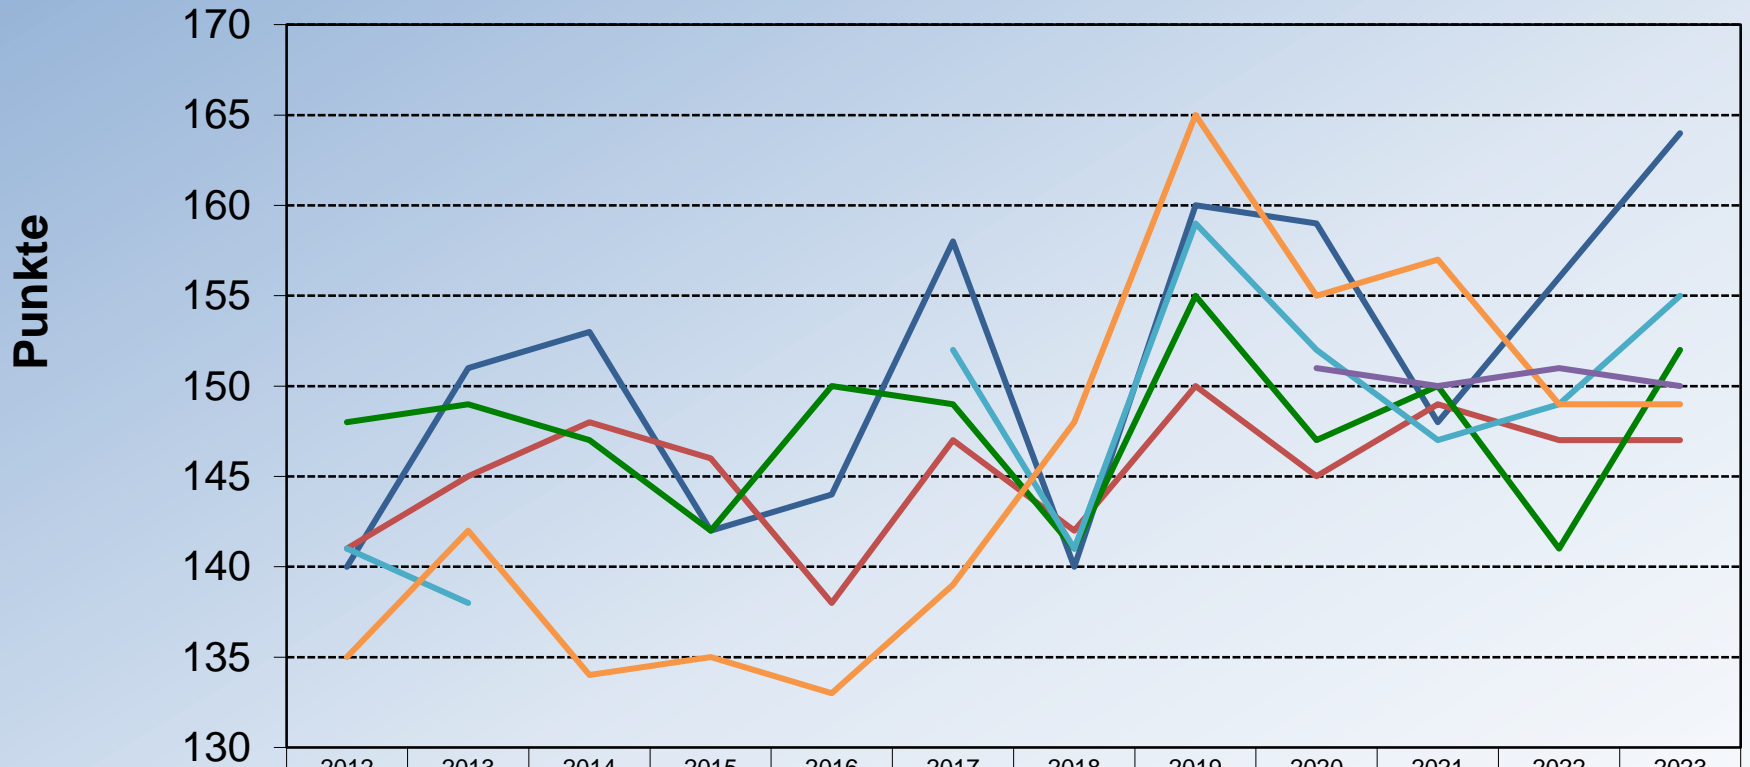

# Fußball-Bundesliga Ergebnistipps ab 2012

	2012	2013	2014	2015	2016	2017	2018	2019	2020	2021	2022	2023
Sven	140	151	153	142	144	158	140	160	159	148	156	164
Uwe	141	145	148	146	138	147	142	150	145	149	147	147
Sebastian	148	149	147	142	150	149	141	155	147	150	141	152
Paul	141	138				152	141	159	152	147	149	155
Jan	135	142	134	135	133	139	148	165	155	157	149	149
HAL									151	150	151	150

# Fußball-Bundesliga Tabellentipps ab 2012

# Fußball-WM/-EM Ergebnistipps ab 2008

(\*) Punkte mit Faktor 2 skaliert

Stand: 18.12.2022

1992: 2-geteilte Liga mit je 12 Mannschaften      1993: 24 Mannschaften