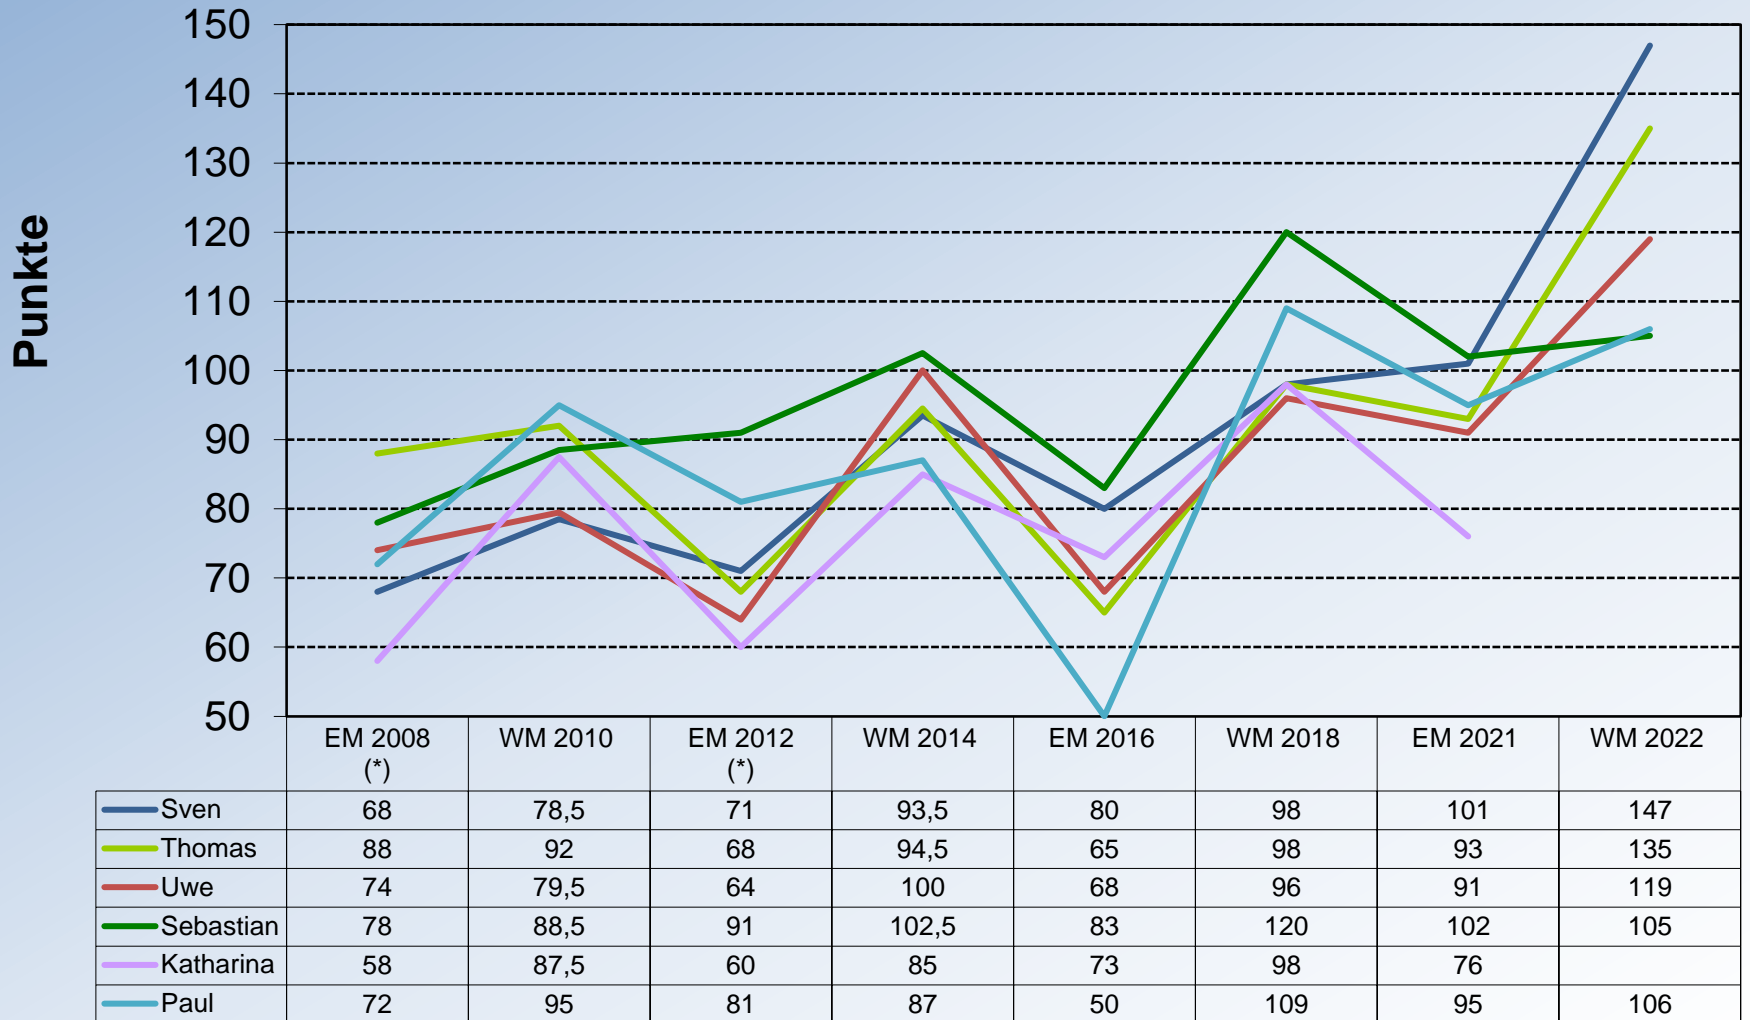

# Fußball-Bundesliga Ergebnistipps ab 2012

	2012	2013	2014	2015	2016	2017	2018	2019	2020	2021	2022	2023
Sven	140	151	153	142	144	158	140	160	159	148	156	164
Uwe	141	145	148	146	138	147	142	150	145	149	147	147
Sebastian	148	149	147	142	150	149	141	155	147	150	141	152
Paul	141	138				152	141	159	152	147	149	155
Jan	135	142	134	135	133	139	148	165	155	157	149	149
HAL									151	150	151	150

# Fußball-Bundesliga Tabellentipps ab 2012

# Fußball-WM/-EM Ergebnistipps ab 2008

(\*) Punkte mit Faktor 2 skaliert

Stand: 18.12.2022