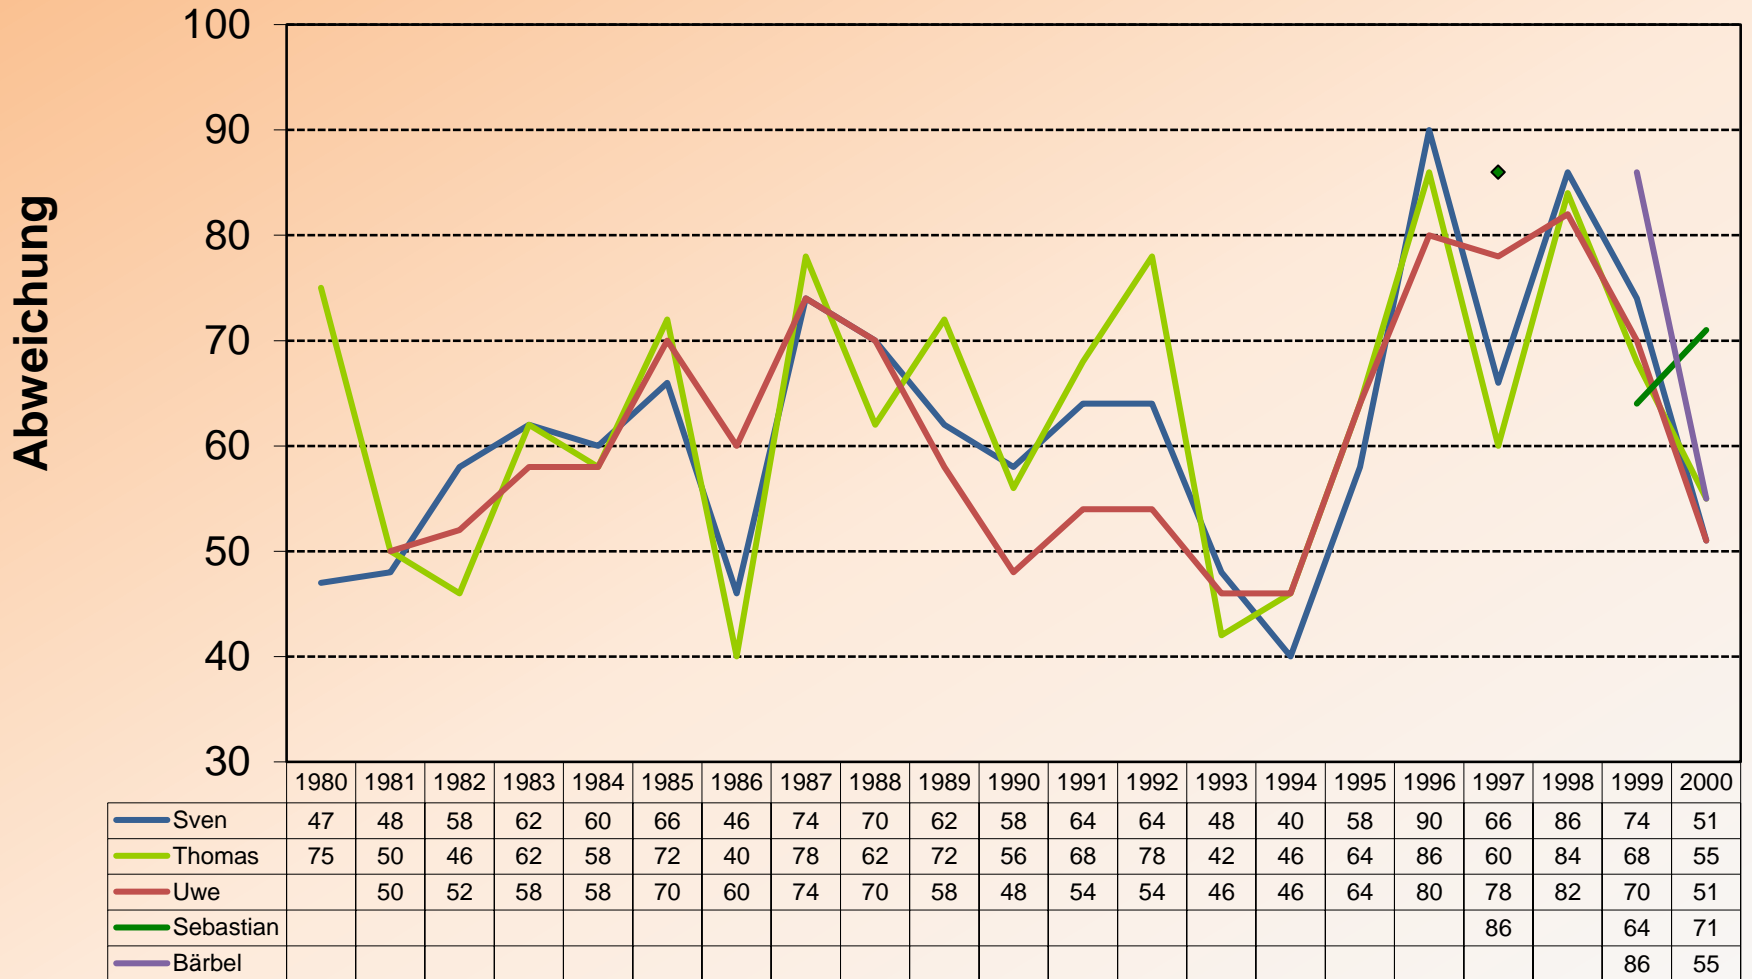

# Fußball-WM/-EM Ergebnistipps ab 2008

(\*) Punkte mit Faktor 2 skaliert

Stand: 18.12.2022

# Fußball-Bundesliga Tabellentipps 1. & 2. Liga 1982 – 2000

1992: 2-geteilte Liga mit je 12 Mannschaften

1993: 24 Mannschaften

# Fußball-Bundesliga Tabellentipps 1. Liga 2001 – 2011

Abweichung

	2001	2002	2003	2004	2005	2006	2007	2008	2009	2010	2011
Sven	60	62	52	72	50	44	64	38	56	54	112
Thomas	74	54	60	78	52	62	62	54	60	62	96
Uwe	64	62	58	70	52	46	52	44	42	52	98
Sebastian	66	52	52	72	58	54	58	44	48	54	104
Bärbel	66	56	72	62	56		56	66	66		
Katharina			66	74	72	54	64	50	56	72	106
Paul							62	68	72	68	110

# Fußball-Bundesliga Tabellentipps 1. Liga 1980 – 2000