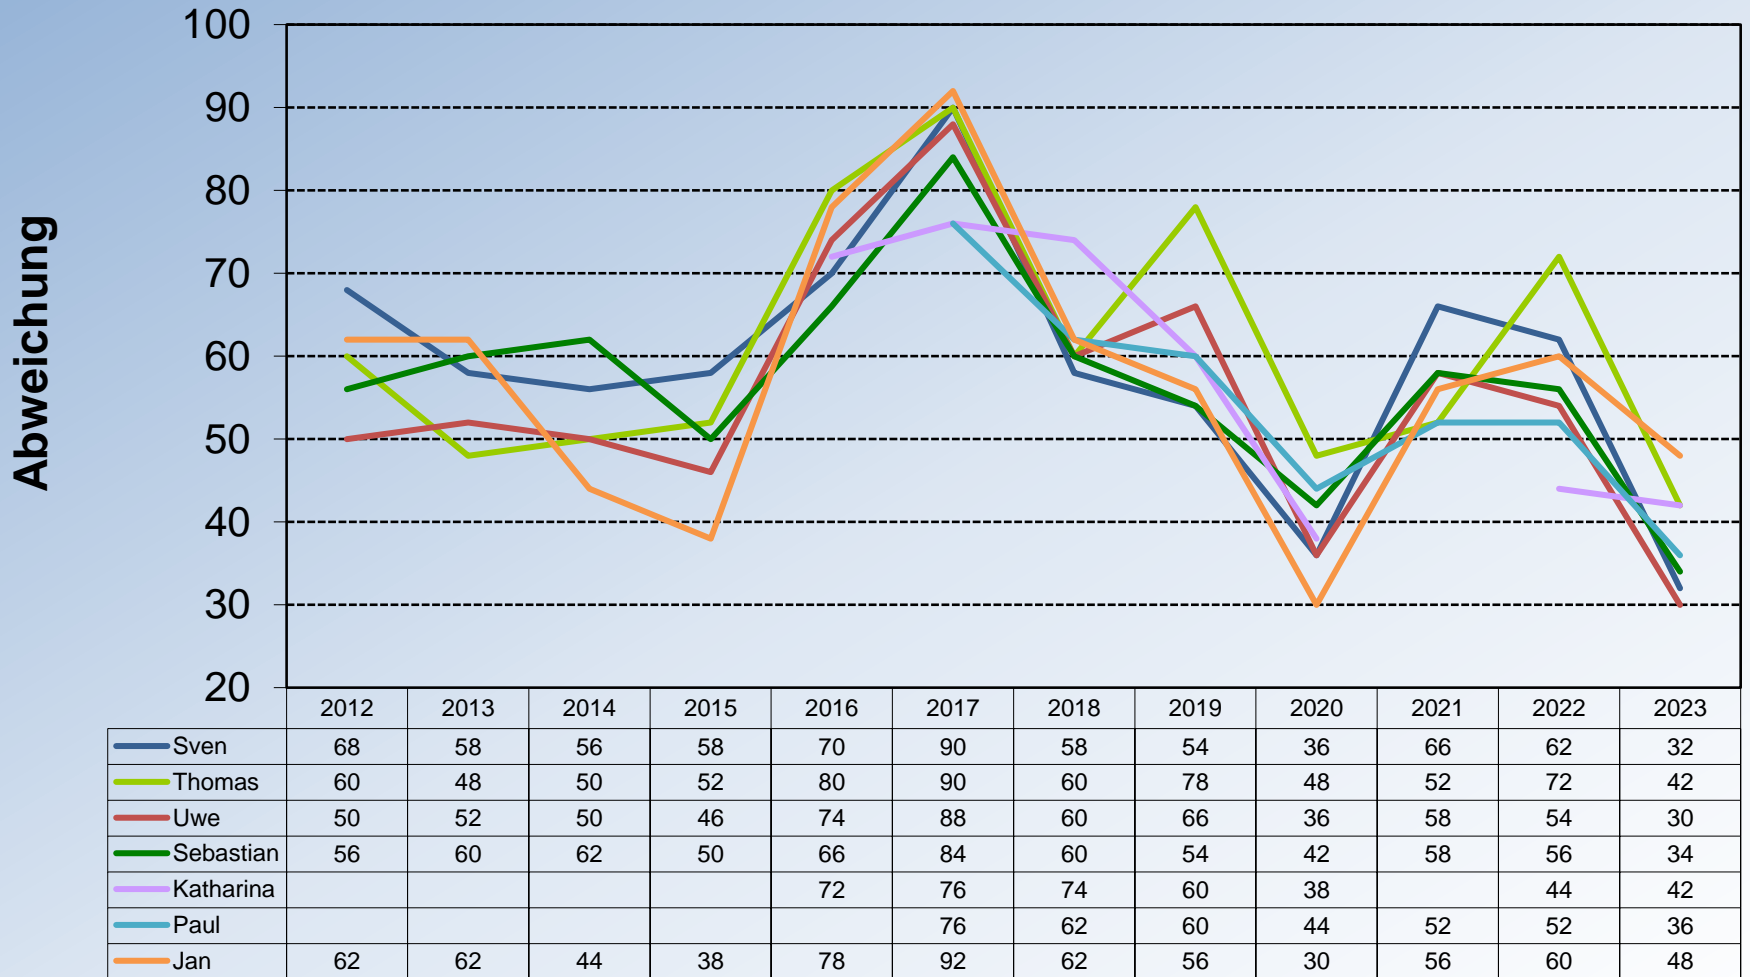

# Fußball-Bundesliga Ergebnistipps ab 2012

	2012	2013	2014	2015	2016	2017	2018	2019	2020	2021	2022	2023
Sven	140	151	153	142	144	158	140	160	159	148	156	164
Uwe	141	145	148	146	138	147	142	150	145	149	147	147
Sebastian	148	149	147	142	150	149	141	155	147	150	141	152
Paul	141	138				152	141	159	152	147	149	155
Jan	135	142	134	135	133	139	148	165	155	157	149	149
HAL									151	150	151	150

# Fußball-Bundesliga Tabellentipps ab 2012

# Fußball-WM/-EM Ergebnistipps ab 2008

(\*) Punkte mit Faktor 2 skaliert

Stand: 18.12.2022