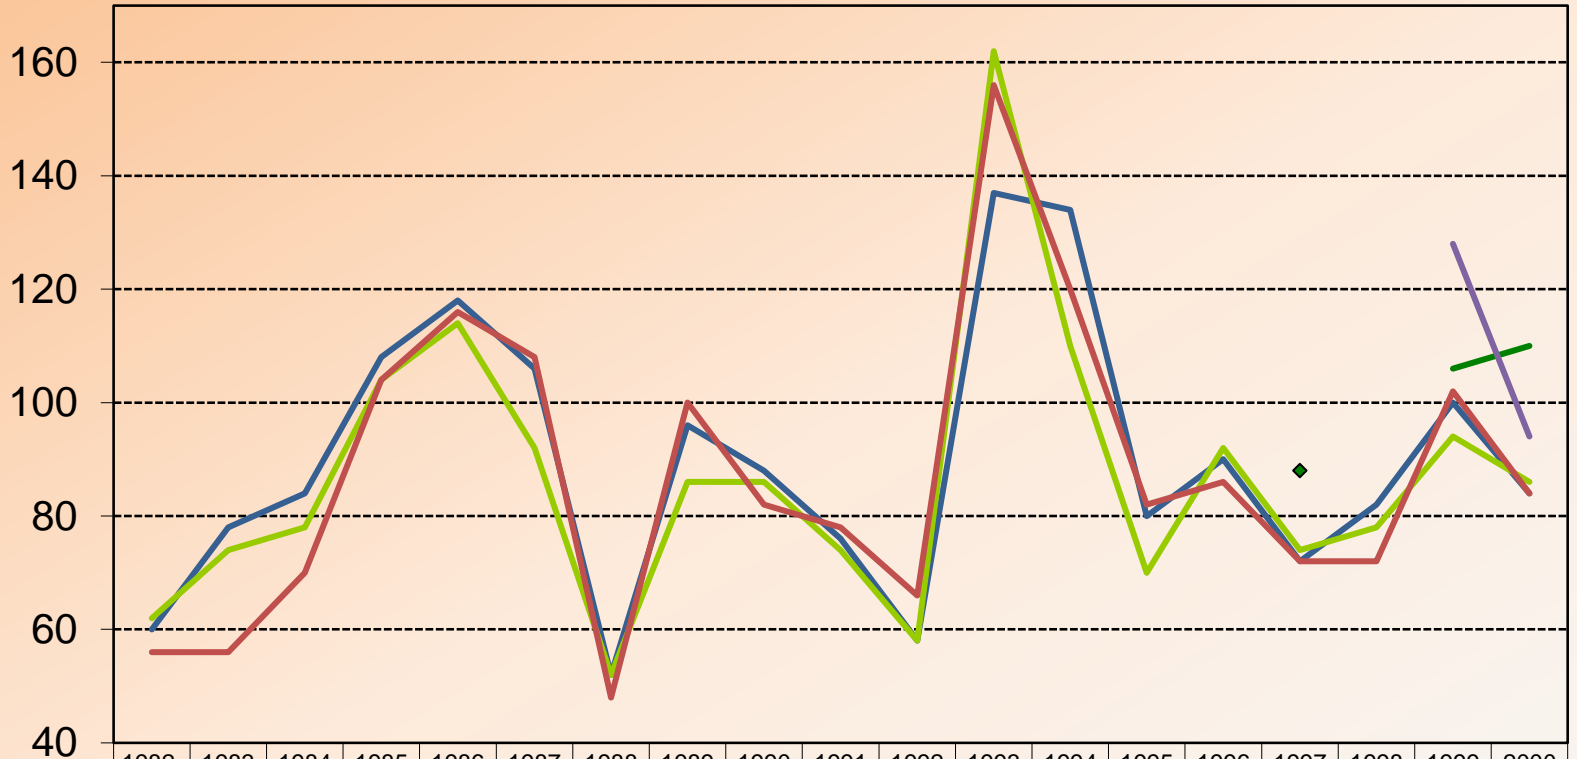

# Fußball-Bundesliga Tabellentipps 1. Liga 1980 – 2000

# Fußball-Bundesliga Tabellentipps 2. Liga 2001 – 2014

Abweichung

	2001	2002	2003	2004	2005	2006	2007	2008	2009	2010	2011	2012	2013	2014
Sven	86	86	78	62	64	72	68	60	56	86	60	64	58	66
Thomas	80	92	62	52	70	82	60	62	84	104	84	84	62	76
Uwe	78	96	70	72	66	72	64	56	64	84	62	76	86	58
Sebastian	92	86	86	62	62	78	70	62	60	96	60	82	64	60
Bärbel	110	96	68	72	70		76	78	78					
Katharina			88	50	60	88	64	74	78	114	74			
Paul							86	68	82	110	80			
Jan												88	78	78

# Fußball-Bundesliga Tabellentipps 2. Liga 1982 – 2000

Abweichung

	1982	1983	1984	1985	1986	1987	1988	1989	1990	1991	1992	1993	1994	1995	1996	1997	1998	1999	2000
Sven	60	78	84	108	118	106	52	96	88	76	58	137	134	80	90	72	82	100	84
Thomas	62	74	78	104	114	92	52	86	86	74	58	162	110	70	92	74	78	94	86
Uwe	56	56	70	104	116	108	48	100	82	78	66	156	120	82	86	72	72	102	84
Sebastian																88		106	110
Bärbel																		128	94

1992: 2-geteilte Liga mit je 12 Mannschaften      1993: 24 Mannschaften