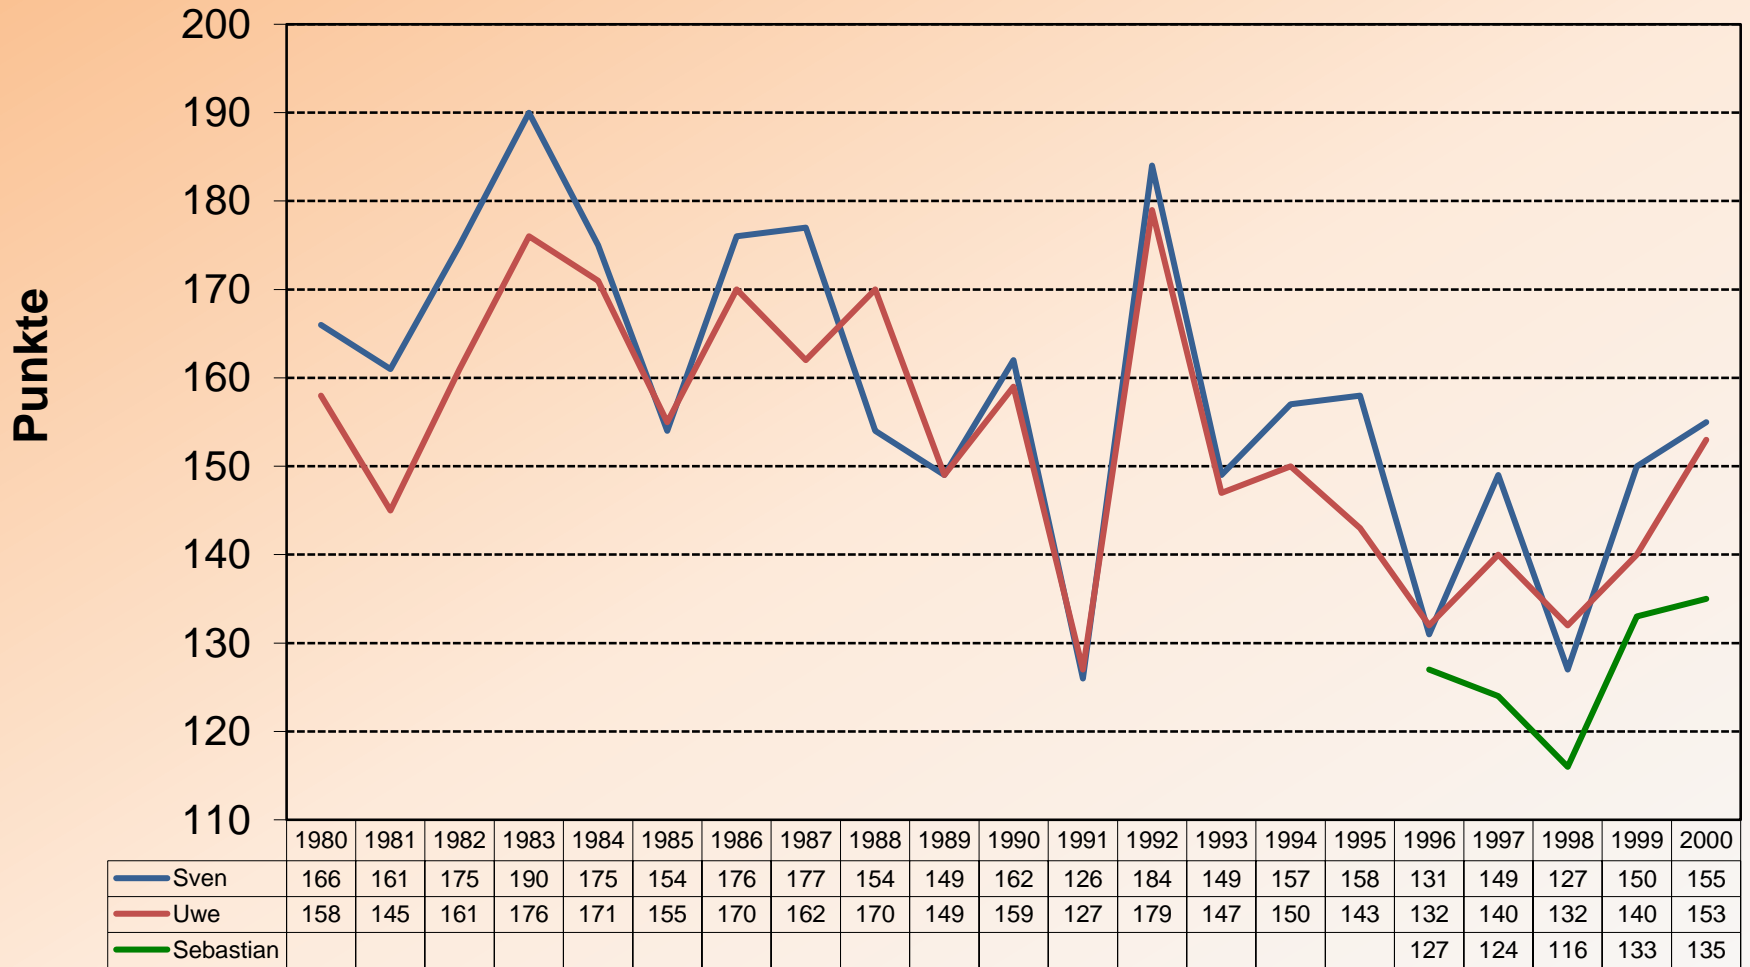

Fußball-Bundesliga Ergebnistipps 1980 – 2000